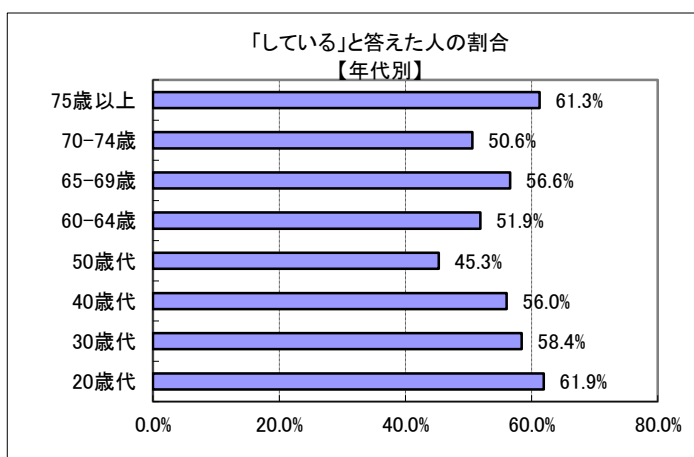

Ⅱ (17) あなたのお宅では、常に玄関に鍵を掛けるようにしていますか？

回答	回答数	構成比
している	449	52.3%
していない	371	43.2%
不明	38	4.4%
合計	858	100.0%

【参考：H21実績 50.9%】

【参考：H22実績 54.6%】

【参考：H23実績 54.2%】

地域別では、木次地域のみ6割を超え、やや高かった。

年齢別では、20歳代と75歳以上が6割を超え、やや高かった一方、50歳代では5割を下回った。

※地域別、年代別グラフは不明を除いた割合