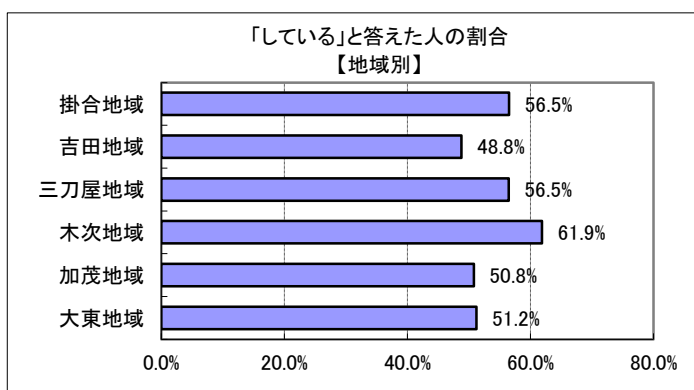

Ⅱ (17) あなたのお宅では、常に玄関に鍵を掛けるようにしていますか？

回答	回答数	構成比
している	449	52.3%
していない	371	43.2%
不明	38	4.4%
合計	858	100.0%

【参考：H21実績 50.9%】

【参考：H22実績 54.6%】

【参考：H23実績 54.2%】

地域別では、木次地域のみ6割を超え、やや高かった。

年齢別では、20歳代と75歳以上が6割を超え、やや高かった一方、50歳代では5割を下回った。

※地域別、年代別グラフは不明を除いた割合