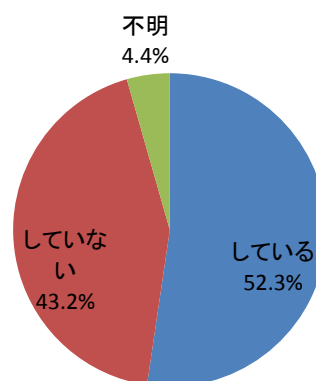

Ⅱ (17) あなたのお宅では、常に玄関に鍵を掛けるようにしていますか？

回答	回答数	構成比
している	449	52.3%
していない	371	43.2%
不明	38	4.4%
合計	858	100.0%

【参考：H21実績 50.9%】

【参考：H22実績 54.6%】

【参考：H23実績 54.2%】

地域別では、木次地域のみ6割を超え、やや高かった。

年齢別では、20歳代と75歳以上が6割を超え、やや高かった一方、50歳代では5割を下回った。

※地域別、年代別グラフは不明を除いた割合