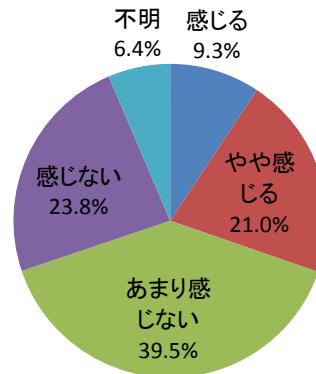

Ⅱ(11) あなたは、雲南市内の公共交通機関（バス・JR）が便利だと感じますか？

回答	回答数	構成比
感じる	80	9.3%
やや感じる	180	21.0%
あまり感じない	339	39.5%
感じない	204	23.8%
不明	55	6.4%
合計	858	100.0%

感じる、やや感じる、と答えた人の合計	260	30.3%
--------------------	-----	-------

【参考：H21実績 27.4%】

【参考：H22実績 34.7%】

【参考：H23実績 33.7%】

地域別では、吉田地域で4割を超えた一方、掛合地域では2割台にとどまった。

年齢別では、75歳以上のみ5割を超えたが、30歳代と40歳代では2割を下回った。

※地域別、年代別グラフは不明を除いた割合