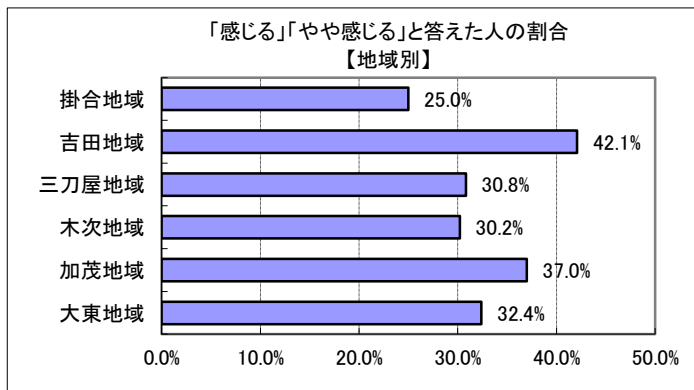

Ⅱ(11) あなたは、雲南市内の公共交通機関（バス・JR）が便利だと感じますか？

回答	回答数	構成比
感じる	80	9.3%
やや感じる	180	21.0%
あまり感じない	339	39.5%
感じない	204	23.8%
不明	55	6.4%
合計	858	100.0%

感じる、やや感じる、と答えた人の合計	260	30.3%
--------------------	-----	-------

【参考：H21実績 27.4%】

【参考：H22実績 34.7%】

【参考：H23実績 33.7%】

地域別では、吉田地域で4割を超えた一方、掛合地域では2割台にとどまった。

年齢別では、75歳以上のみ5割を超えたが、30歳代と40歳代では2割を下回った。

※地域別、年代別グラフは不明を除いた割合