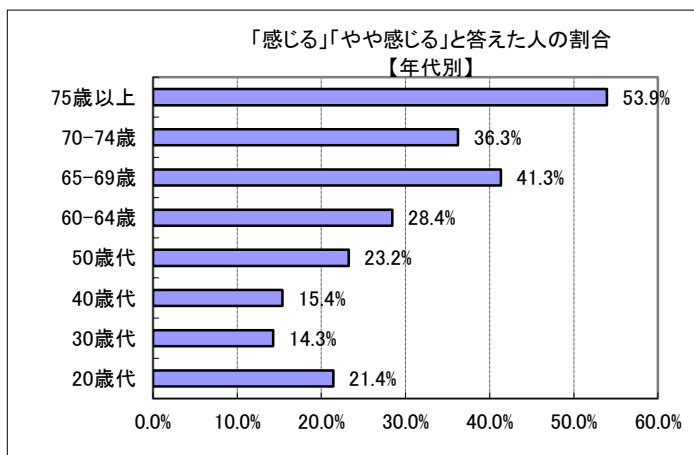

Ⅱ(11) あなたは、雲南市内の公共交通機関（バス・JR）が便利だと感じますか？

回答	回答数	構成比
感じる	80	9.3%
やや感じる	180	21.0%
あまり感じない	339	39.5%
感じない	204	23.8%
不明	55	6.4%
合計	858	100.0%

感じる、やや感じる、と答えた人の合計	260	30.3%
--------------------	-----	-------

【参考：H21実績 27.4%】

【参考：H22実績 34.7%】

【参考：H23実績 33.7%】

地域別では、吉田地域で4割を超えた一方、掛合地域では2割台にとどまった。

年齢別では、75歳以上のみ5割を超えたが、30歳代と40歳代では2割を下回った。

※地域別、年代別グラフは不明を除いた割合