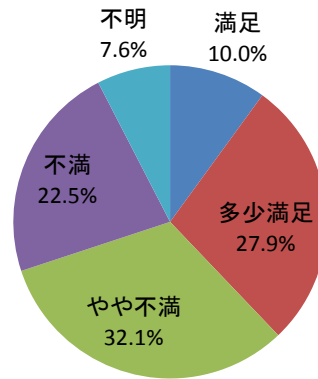

## Ⅱ (10) あなたは、雲南市の公共交通機関（バス・JR）に満足していますか？

回答	回答数	構成比
満足	86	10.0%
多少満足	239	27.9%
やや不満	275	32.1%
不満	193	22.5%
不明	65	7.6%
合計	858	100.0%

満足、多少満足、と答えた人の合計	325	37.9%
------------------	-----	-------

【参考：H21実績 35.5%】

【参考：H22実績 39.8%】

【参考：H23実績 37.5%】

【参考：H26目標 40.0%】

地域別では、加茂・三刀屋・大東地域で5割を超えた一方、掛合地域では3割を下回った。

年齢別では、20歳代から40歳代が2割程度と低く、60歳代以上では4割を超えた。

※地域別、年代別グラフは不明を除いた割合