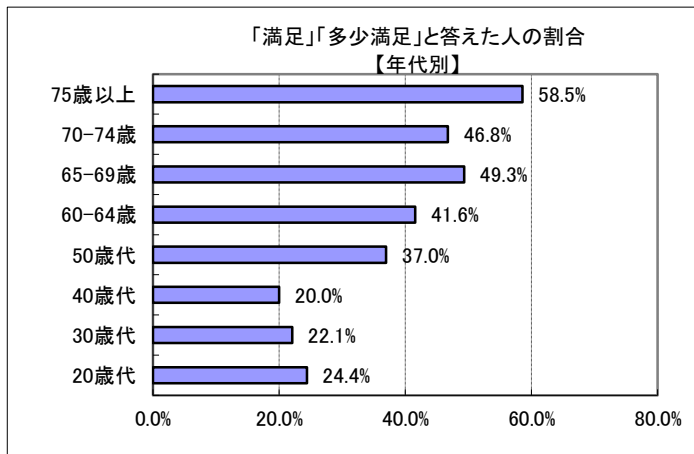

## Ⅱ (10) あなたは、雲南市の公共交通機関（バス・JR）に満足していますか？

回答	回答数	構成比
満足	86	10.0%
多少満足	239	27.9%
やや不満	275	32.1%
不満	193	22.5%
不明	65	7.6%
合計	858	100.0%

満足、多少満足、と答えた人の合計	325	37.9%
------------------	-----	-------

【参考：H21実績 35.5%】

【参考：H22実績 39.8%】

【参考：H23実績 37.5%】

【参考：H26目標 40.0%】

地域別では、加茂・三刀屋・大東地域で5割を超えた一方、掛合地域では3割を下回った。

年齢別では、20歳代から40歳代が2割程度と低く、60歳代以上では4割を超えた。

※地域別、年代別グラフは不明を除いた割合