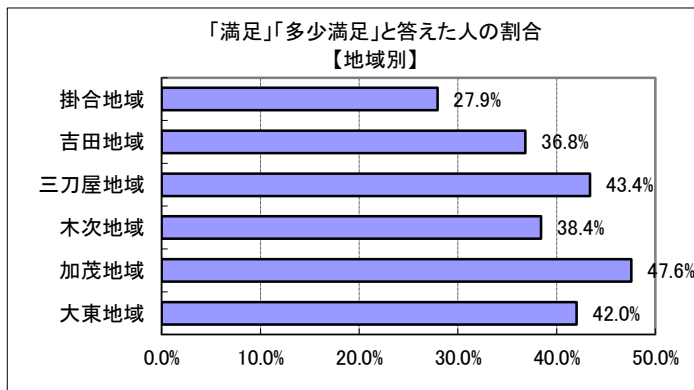

## Ⅱ (10) あなたは、雲南市の公共交通機関（バス・JR）に満足していますか？

回答	回答数	構成比
満足	86	10.0%
多少満足	239	27.9%
やや不満	275	32.1%
不満	193	22.5%
不明	65	7.6%
合計	858	100.0%

満足、多少満足、と答えた人の合計	325	37.9%
------------------	-----	-------

【参考：H21実績 35.5%】

【参考：H22実績 39.8%】

【参考：H23実績 37.5%】

【参考：H26目標 40.0%】

地域別では、加茂・三刀屋・大東地域で5割を超えた一方、掛合地域では3割を下回った。

年齢別では、20歳代から40歳代が2割程度と低く、60歳代以上では4割を超えた。

※地域別、年代別グラフは不明を除いた割合