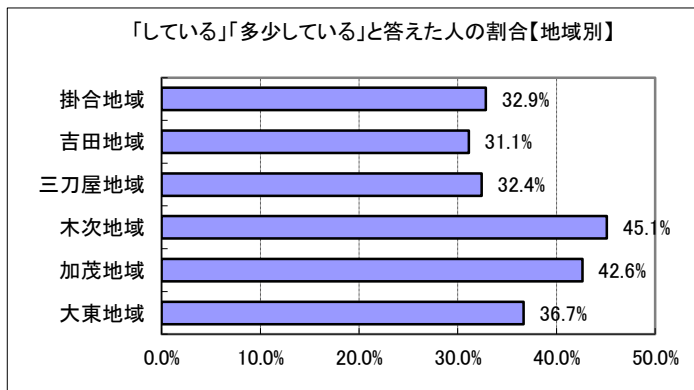

Ⅱ(7) あなたは、日頃インターネットを利用していますか？

回答	回答数	構成比
している	189	22.0%
多少している	131	15.3%
あまりしていない	92	10.7%
していない	430	50.1%
不明	16	1.9%
合計	858	100.0%

している、多少している、と答えた人の合計	320	37.3%
----------------------	-----	-------

【参考：H21実績 36.6%】

【参考：H22実績 36.9%】

【参考：H23実績 34.6%】

【参考：H26目標 40.0%】

地域別では、木次・加茂地域が4割を超えた。

年齢別では、若年層が高く、20歳代以上では、概ね年代に反比例する結果となった。30歳代のみ8割を超え、20歳代よりも10%程度高い結果となった。

※地域別、年代別グラフは不明を除いた割合