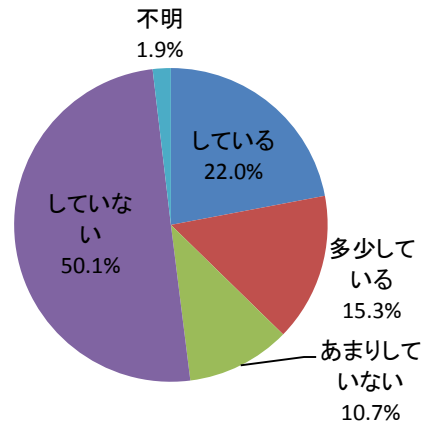

Ⅱ(7) あなたは、日頃インターネットを利用していますか？

回答	回答数	構成比
している	189	22.0%
多少している	131	15.3%
あまりしていない	92	10.7%
していない	430	50.1%
不明	16	1.9%
合計	858	100.0%

している、多少している、と答えた人の合計	320	37.3%
----------------------	-----	-------

【参考：H21実績 36.6%】

【参考：H22実績 36.9%】

【参考：H23実績 34.6%】

【参考：H26目標 40.0%】

地域別では、木次・加茂地域が4割を超えた。

年齢別では、若年層が高く、20歳代以上では、概ね年代に反比例する結果となった。30歳代のみ8割を超え、20歳代よりも10%程度高い結果となった。

※地域別、年代別グラフは不明を除いた割合