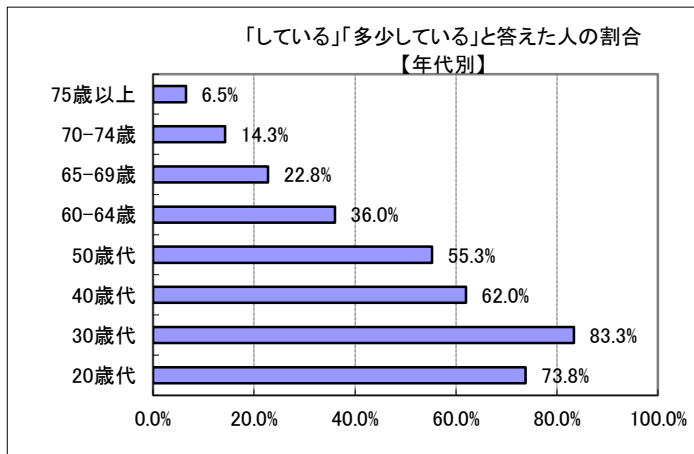

Ⅱ(7) あなたは、日頃インターネットを利用していますか？

回答	回答数	構成比
している	189	22.0%
多少している	131	15.3%
あまりしていない	92	10.7%
していない	430	50.1%
不明	16	1.9%
合計	858	100.0%

している、多少している、と答えた人の合計	320	37.3%
----------------------	-----	-------

【参考：H21実績 36.6%】

【参考：H22実績 36.9%】

【参考：H23実績 34.6%】

【参考：H26目標 40.0%】

地域別では、木次・加茂地域が4割を超えた。

年齢別では、若年層が高く、20歳代以上では、概ね年代に反比例する結果となった。30歳代のみ8割を超え、20歳代よりも10%程度高い結果となった。

※地域別、年代別グラフは不明を除いた割合