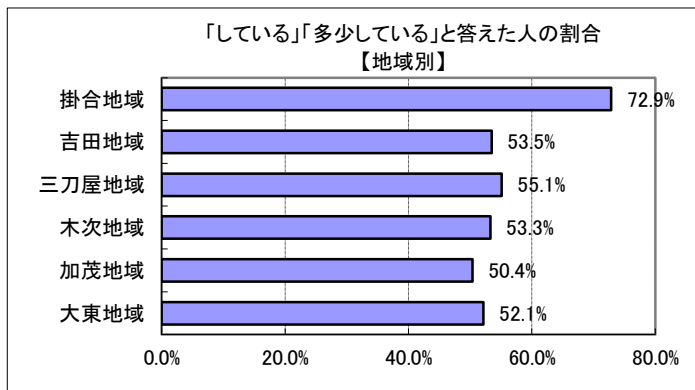

Ⅱ(6) あなたは、自然を守るために何らかの取り組みをしていますか？

回答	回答数	構成比
している	95	11.1%
多少している	350	40.8%
あまりしていない	274	31.9%
していない	118	13.8%
不明	21	2.4%
合計	858	100.0%

している、多少している、と答えた人の合計	445	51.9%
----------------------	-----	-------

【参考：H21実績 54.2%】

【参考：H22実績 57.3%】

【参考：H23実績 51.2%】

【参考：H26目標 65.0%】

地域別では、掛合地域が7割を超えたが、他の地域は概ね5割程度となった。

年齢別では、60歳代後半が最も高く、続いて50歳代、70歳代前半で6割程度となった。

※地域別、年代別グラフは不明を除いた割合