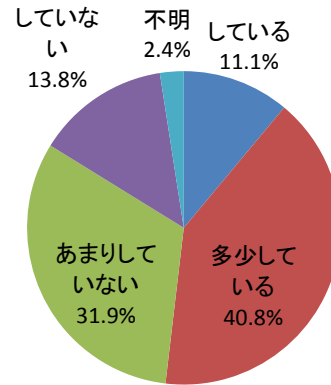

Ⅱ(6) あなたは、自然を守るために何らかの取り組みをしていますか？

回答	回答数	構成比
している	95	11.1%
多少している	350	40.8%
あまりしていない	274	31.9%
していない	118	13.8%
不明	21	2.4%
合計	858	100.0%

している、多少している、と答えた人の合計	445	51.9%
----------------------	-----	-------

【参考：H21実績 54.2%】

【参考：H22実績 57.3%】

【参考：H23実績 51.2%】

【参考：H26目標 65.0%】

地域別では、掛合地域が7割を超えたが、他の地域は概ね5割程度となった。

年齢別では、60歳代後半が最も高く、続いて50歳代、70歳代前半で6割程度となった。

※地域別、年代別グラフは不明を除いた割合