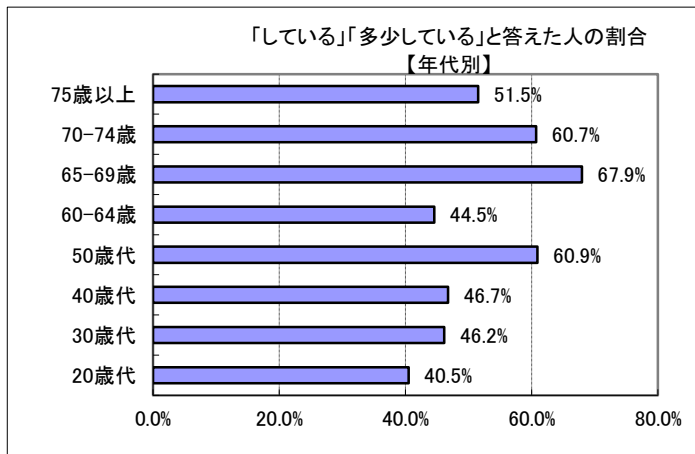

Ⅱ(6) あなたは、自然を守るために何らかの取り組みをしていますか？

回答	回答数	構成比
している	95	11.1%
多少している	350	40.8%
あまりしていない	274	31.9%
していない	118	13.8%
不明	21	2.4%
合計	858	100.0%

している、多少している、と答えた人の合計	445	51.9%
----------------------	-----	-------

【参考：H21実績 54.2%】

【参考：H22実績 57.3%】

【参考：H23実績 51.2%】

【参考：H26目標 65.0%】

地域別では、掛合地域が7割を超えたが、他の地域は概ね5割程度となった。

年齢別では、60歳代後半が最も高く、続いて50歳代、70歳代前半で6割程度となった。

※地域別、年代別グラフは不明を除いた割合