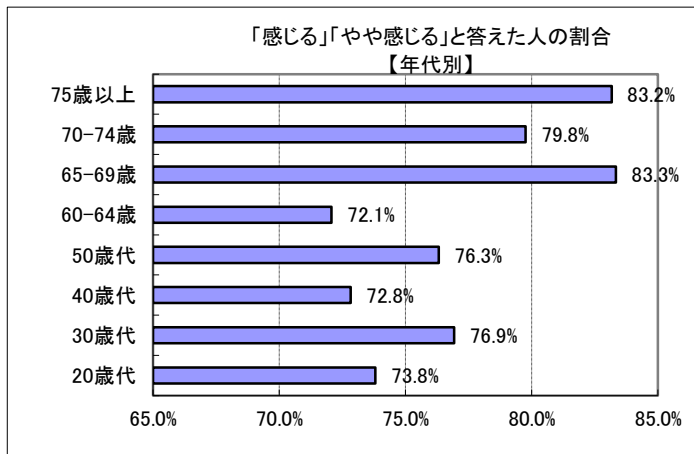

Ⅱ (5) あなたは、雲南市の景観は美しいと感じますか？

回答	回答数	構成比
感じる	206	24.0%
やや感じる	445	51.9%
あまり感じない	161	18.8%
感じない	25	2.9%
不明	21	2.4%
合計	858	100.0%

感じる、やや感じる、と答えた人の合計	651	75.9%
--------------------	-----	-------

【参考：H21実績 81.3%】

【参考：H22実績 77.2%】

【参考：H23実績 79.3%】

【参考：H26目標 85.0%】

地域別では、吉田地域が最も高かった。

年代別では、60歳代後半と75歳以上が8割を超える結果となった。

※地域別、年代別グラフは不明を除いた割合