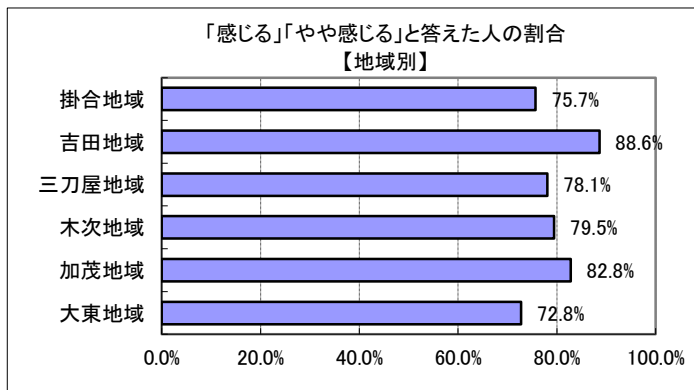

Ⅱ (5) あなたは、雲南市の景観は美しいと感じますか？

回答	回答数	構成比
感じる	206	24.0%
やや感じる	445	51.9%
あまり感じない	161	18.8%
感じない	25	2.9%
不明	21	2.4%
合計	858	100.0%

感じる、やや感じる、と答えた人の合計	651	75.9%
--------------------	-----	-------

【参考：H21実績 81.3%】

【参考：H22実績 77.2%】

【参考：H23実績 79.3%】

【参考：H26目標 85.0%】

地域別では、吉田地域が最も高かった。

年代別では、60歳代後半と75歳以上が8割を超える結果となった。

※地域別、年代別グラフは不明を除いた割合