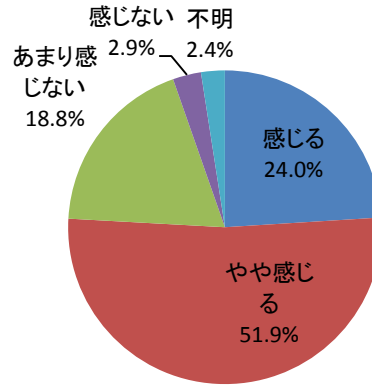

Ⅱ (5) あなたは、雲南市の景観は美しいと感じますか？

回答	回答数	構成比
感じる	206	24.0%
やや感じる	445	51.9%
あまり感じない	161	18.8%
感じない	25	2.9%
不明	21	2.4%
合計	858	100.0%

感じる、やや感じる、と答えた人の合計	651	75.9%
--------------------	-----	-------

【参考：H21実績 81.3%】

【参考：H22実績 77.2%】

【参考：H23実績 79.3%】

【参考：H26目標 85.0%】

地域別では、吉田地域が最も高かった。

年代別では、60歳代後半と75歳以上が8割を超える結果となった。

※地域別、年代別グラフは不明を除いた割合