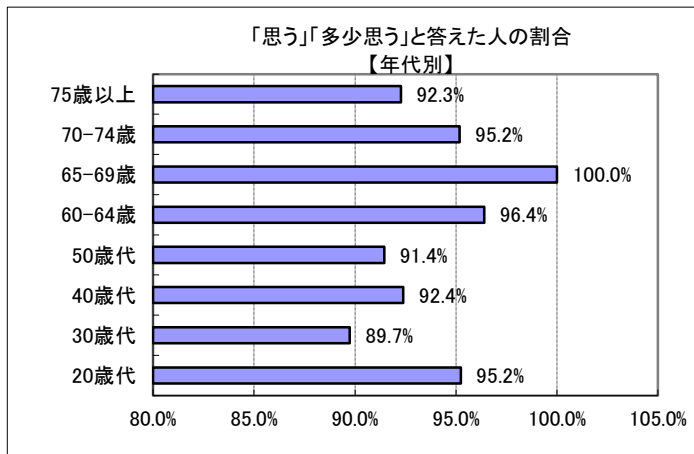

Ⅱ(4) あなたは、景観が重要だと思いますか？

回答	回答数	構成比
思う	453	52.8%
多少思う	327	38.1%
あまり思わない	45	5.2%
思わない	8	0.9%
不明	25	2.9%
合計	858	100.0%

思う、多少思う、と答えた人の合計	780	90.9%
------------------	-----	-------

【参考：H21実績 93.7%】

【参考：H22実績 91.2%】

【参考：H23実績 90.8%】

【参考：H26目標 94.0%】

地域別では、いずれも9割以上となった。

年齢別では、30歳代でやや9割に達しなかったが、他の年代では9割以上となった。

※地域別、年代別グラフは不明を除いた割合