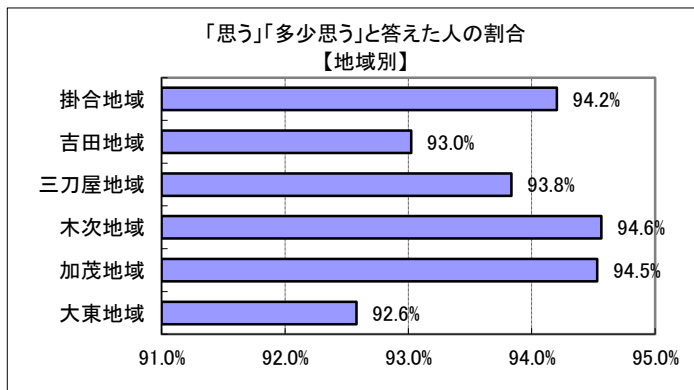

Ⅱ(4) あなたは、景観が重要だと思いますか？

回答	回答数	構成比
思う	453	52.8%
多少思う	327	38.1%
あまり思わない	45	5.2%
思わない	8	0.9%
不明	25	2.9%
合計	858	100.0%

思う、多少思う、と答えた人の合計	780	90.9%
------------------	-----	-------

【参考：H21実績 93.7%】

【参考：H22実績 91.2%】

【参考：H23実績 90.8%】

【参考：H26目標 94.0%】

地域別では、いずれも9割以上となった。

年齢別では、30歳代でやや9割に達しなかったが、他の年代では9割以上となった。

※地域別、年代別グラフは不明を除いた割合