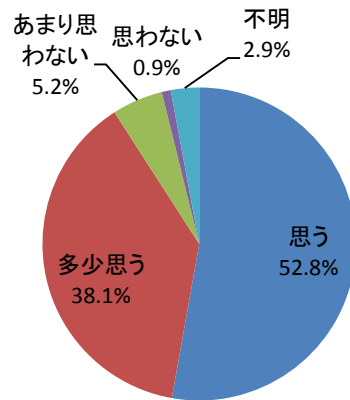

Ⅱ(4) あなたは、景観が重要だと思いますか？

回答	回答数	構成比
思う	453	52.8%
多少思う	327	38.1%
あまり思わない	45	5.2%
思わない	8	0.9%
不明	25	2.9%
合計	858	100.0%

思う、多少思う、と答えた人の合計	780	90.9%
------------------	-----	-------

【参考：H21実績 93.7%】

【参考：H22実績 91.2%】

【参考：H23実績 90.8%】

【参考：H26目標 94.0%】

地域別では、いずれも9割以上となった。

年齢別では、30歳代でやや9割に達しなかったが、他の年代では9割以上となった。

※地域別、年代別グラフは不明を除いた割合