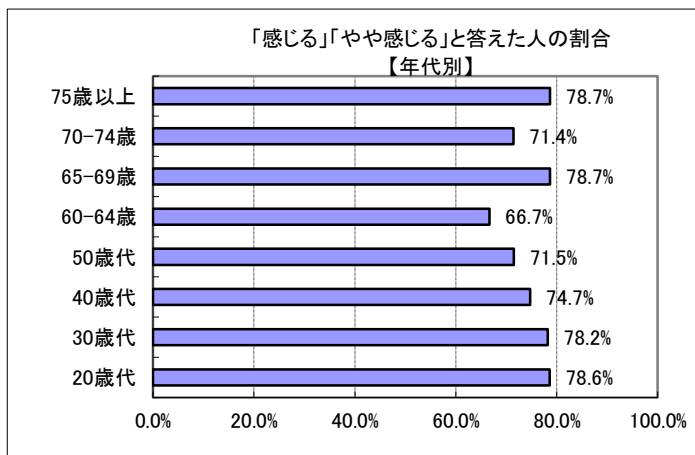

Ⅱ (3) あなたは、雲南市の自然環境（水、大気、動植物など）が守られていると感じますか？

回答	回答数	構成比
感じる	180	21.0%
やや感じる	440	51.3%
あまり感じない	176	20.5%
感じない	37	4.3%
不明	25	2.9%
合計	858	100.0%

感じる、やや感じる、と答えた人の合計	620	72.3%
--------------------	-----	-------

【参考：H21 実績 70.3%】

【参考：H22 実績 73.0%】

【参考：H23 実績 75.3%】

【参考：H26 目標 70.0%】

地域別では、加茂地域で8割を超えた。

年齢別では、60歳代前半を除くすべての年代で7割以上となった。

※地域別、年代別グラフは不明を除いた割合