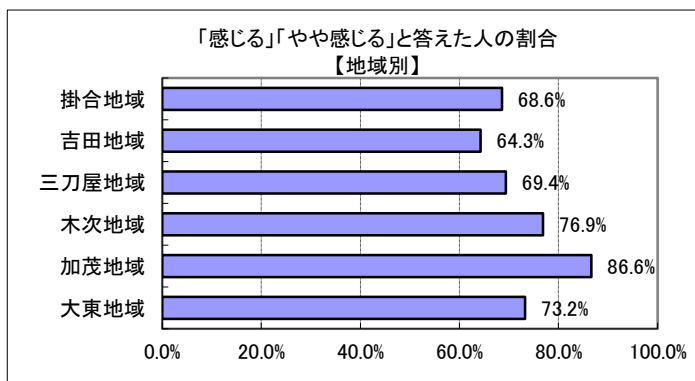

Ⅱ (3) あなたは、雲南市の自然環境（水、大気、動植物など）が守られていると感じますか？

回答	回答数	構成比
感じる	180	21.0%
やや感じる	440	51.3%
あまり感じない	176	20.5%
感じない	37	4.3%
不明	25	2.9%
合計	858	100.0%

感じる、やや感じる、と答えた人の合計	620	72.3%
--------------------	-----	-------

【参考：H21 実績 70.3%】

【参考：H22 実績 73.0%】

【参考：H23 実績 75.3%】

【参考：H26 目標 70.0%】

地域別では、加茂地域で8割を超えた。

年齢別では、60歳代前半を除くすべての年代で7割以上となった。

※地域別、年代別グラフは不明を除いた割合