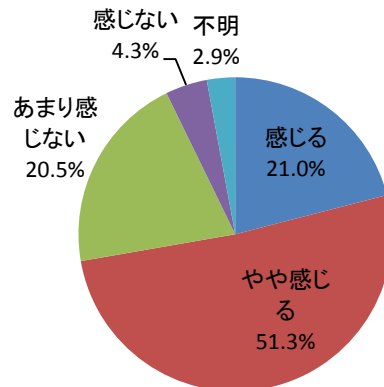

Ⅱ (3) あなたは、雲南市の自然環境（水、大気、動植物など）が守られていると感じますか？

回答	回答数	構成比
感じる	180	21.0%
やや感じる	440	51.3%
あまり感じない	176	20.5%
感じない	37	4.3%
不明	25	2.9%
合計	858	100.0%

感じる、やや感じる、と答えた人の合計	620	72.3%
--------------------	-----	-------

【参考：H21 実績 70.3%】

【参考：H22 実績 73.0%】

【参考：H23 実績 75.3%】

【参考：H26 目標 70.0%】

地域別では、加茂地域で8割を超えた。

年齢別では、60歳代前半を除くすべての年代で7割以上となった。

※地域別、年代別グラフは不明を除いた割合