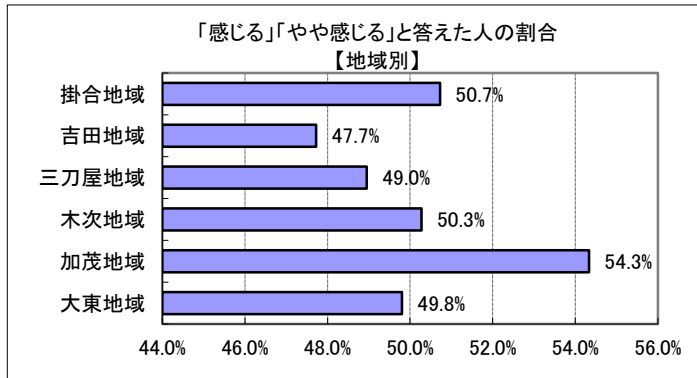

I (9) あなたは、雲南市が積極的に情報を公開・提供していると感じますか？

回答	回答数	構成比
感じる	93	10.8%
やや感じる	325	37.9%
あまり感じない	348	40.6%
感じない	59	6.9%
不明	33	3.8%
合計	858	100.0%

感じる、やや感じる、と答えた人の合計	418	48.7%
--------------------	-----	-------

【参考：H21実績 40.0%】

【参考：H22実績 44.5%】

【参考：H23実績 48.5%】

【参考：H26目標 50.0%】

地域別では、いずれも5割前後で、加茂地域が最も高かった。

年代別では、60歳代後半と75歳以上で6割を超えた。60歳代前半より若い年代では、概ね4割となった。

※地域別、年代別グラフは不明を除いた割合