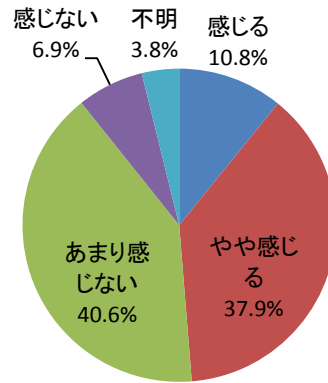

I (9) あなたは、雲南市が積極的に情報を公開・提供していると感じますか？

回答	回答数	構成比
感じる	93	10.8%
やや感じる	325	37.9%
あまり感じない	348	40.6%
感じない	59	6.9%
不明	33	3.8%
合計	858	100.0%

感じる、やや感じる、と答えた人の合計	418	48.7%
--------------------	-----	-------

【参考：H21実績 40.0%】

【参考：H22実績 44.5%】

【参考：H23実績 48.5%】

【参考：H26目標 50.0%】

地域別では、いずれも5割前後で、加茂地域が最も高かった。

年代別では、60歳代後半と75歳以上で6割を超えた。60歳代前半より若い年代では、概ね4割となった。

※地域別、年代別グラフは不明を除いた割合