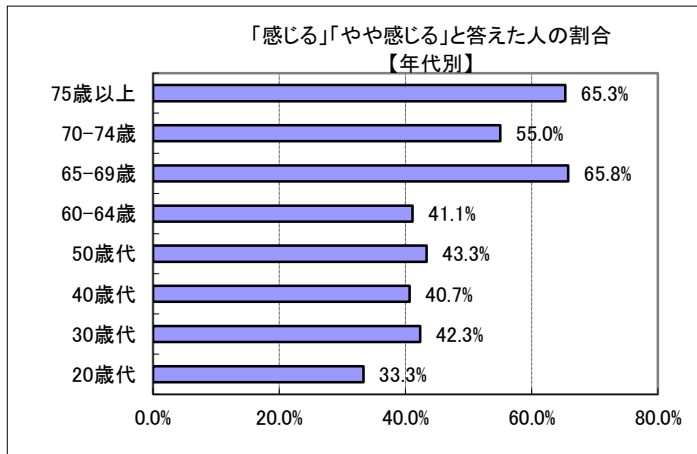

I (9) あなたは、雲南市が積極的に情報を公開・提供していると感じますか？

回答	回答数	構成比
感じる	93	10.8%
やや感じる	325	37.9%
あまり感じない	348	40.6%
感じない	59	6.9%
不明	33	3.8%
合計	858	100.0%

感じる、やや感じる、と答えた人の合計	418	48.7%
--------------------	-----	-------

【参考：H21実績 40.0%】

【参考：H22実績 44.5%】

【参考：H23実績 48.5%】

【参考：H26目標 50.0%】

地域別では、いずれも5割前後で、加茂地域が最も高かった。

年代別では、60歳代後半と75歳以上で6割を超えた。60歳代前半より若い年代では、概ね4割となった。

※地域別、年代別グラフは不明を除いた割合