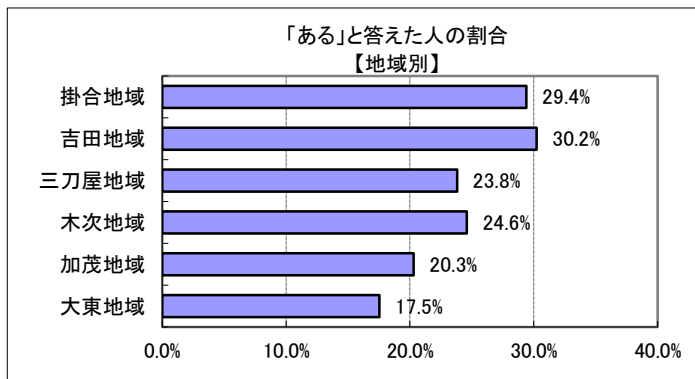

I (4) あなたは、過去1年間に雲南市全体のまちづくり活動に参加したことがありますか？

※雲南市全体のまちづくり活動とは… ある地域に限定せず、雲南市全体のまちづくりにつながる活動を指します。

回答	回答数	構成比
ある	184	21.4%
ない	648	75.5%
不明	26	3.0%
合計	858	100.0%

【参考：H21実績 13.9%】

【参考：H22実績 22.3%】

【参考：H23実績 23.8%】

【参考：H26目標 20.0%】

地域別では、吉田・掛合地域が概ね3割と高く、大東地域では2割に達しなかった。

年代別では、他の住民自治に関する設問同様に、60歳代後半から70歳代前半で高くなった。

※地域別、年代別グラフは不明を除いた割合