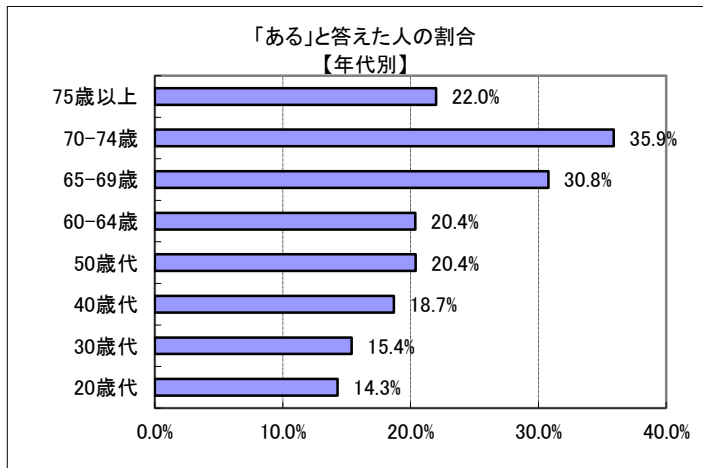

I (4) あなたは、過去1年間に雲南市全体のまちづくり活動に参加したことがありますか？

※雲南市全体のまちづくり活動とは… ある地域に限定せず、雲南市全体のまちづくりにつながる活動を指します。

回答	回答数	構成比
ある	184	21.4%
ない	648	75.5%
不明	26	3.0%
合計	858	100.0%

【参考：H21実績 13.9%】

【参考：H22実績 22.3%】

【参考：H23実績 23.8%】

【参考：H26目標 20.0%】

地域別では、吉田・掛合地域が概ね3割と高く、大東地域では2割に達しなかった。

年代別では、他の住民自治に関する設問同様に、60歳代後半から70歳代前半で高くなった。

※地域別、年代別グラフは不明を除いた割合