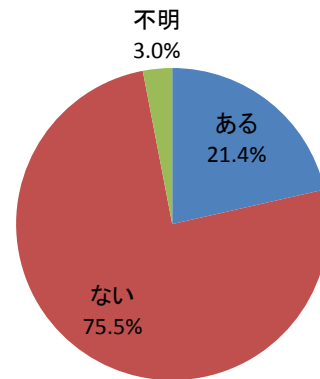

I (4) あなたは、過去1年間に雲南市全体のまちづくり活動に参加したことがありますか？

※雲南市全体のまちづくり活動とは… ある地域に限定せず、雲南市全体のまちづくりにつながる活動を指します。

回答	回答数	構成比
ある	184	21.4%
ない	648	75.5%
不明	26	3.0%
合計	858	100.0%

【参考：H21実績 13.9%】

【参考：H22実績 22.3%】

【参考：H23実績 23.8%】

【参考：H26目標 20.0%】

地域別では、吉田・掛合地域が概ね3割と高く、大東地域では2割に達しなかった。

年代別では、他の住民自治に関する設問同様に、60歳代後半から70歳代前半で高くなった。

※地域別、年代別グラフは不明を除いた割合