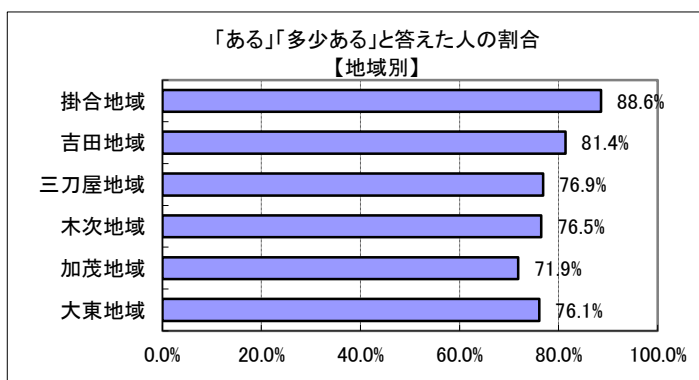

### I (3) あなたは、まちづくりに関心がありますか？

回答	回答数	構成比
ある	256	29.8%
多少ある	385	44.9%
あまりない	159	18.5%
ない	34	4.0%
不明	24	2.8%
合計	858	100.0%

ある、多少ある、と答えた人の合計	641	74.7%
------------------	-----	-------

【参考：H21実績 74.5%】

【参考：H22実績 82.1%】

【参考：H23実績 77.3%】

【参考：H26目標 80.0%】

地域別では、掛合・吉田地域が8割を超えた。他の地域では7割台となった。

年代別では、50歳代以上で高くなり、60歳代後半から70歳代前半で9割弱となった。

※地域別、年代別グラフは不明を除いた割合