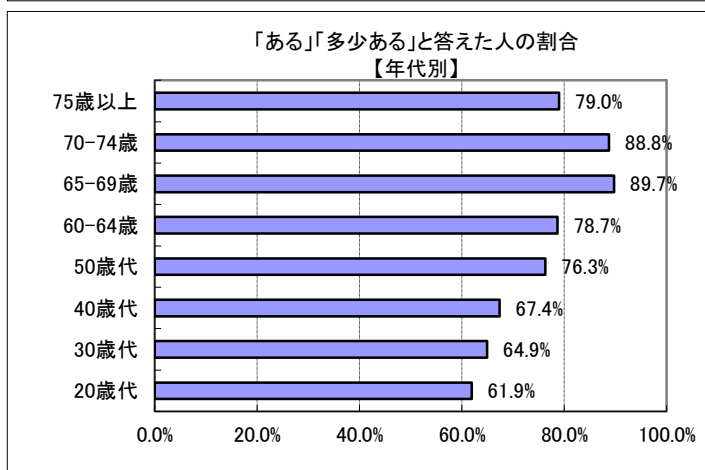

### I (3) あなたは、まちづくりに関心がありますか？

回答	回答数	構成比
ある	256	29.8%
多少ある	385	44.9%
あまりない	159	18.5%
ない	34	4.0%
不明	24	2.8%
合計	858	100.0%

ある、多少ある、と答えた人の合計	641	74.7%
------------------	-----	-------

【参考：H21実績 74.5%】

【参考：H22実績 82.1%】

【参考：H23実績 77.3%】

【参考：H26目標 80.0%】

地域別では、掛合・吉田地域が8割を超えた。他の地域では7割台となった。

年代別では、50歳代以上で高くなり、60歳代後半から70歳代前半で9割弱となった。

※地域別、年代別グラフは不明を除いた割合