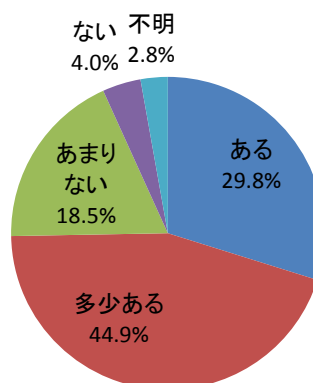

### I (3) あなたは、まちづくりに関心がありますか？

回答	回答数	構成比
ある	256	29.8%
多少ある	385	44.9%
あまりない	159	18.5%
ない	34	4.0%
不明	24	2.8%
合計	858	100.0%

ある、多少ある、と答えた人の合計	641	74.7%
------------------	-----	-------

【参考：H21実績 74.5%】

【参考：H22実績 82.1%】

【参考：H23実績 77.3%】

【参考：H26目標 80.0%】

地域別では、掛合・吉田地域が8割を超えた。他の地域では7割台となった。

年代別では、50歳代以上で高くなり、60歳代後半から70歳代前半で9割弱となった。

※地域別、年代別グラフは不明を除いた割合