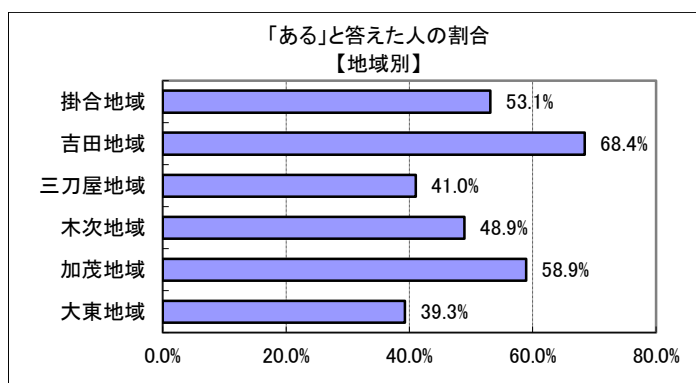

問 4 4 あなたは、過去 1 年間に雲南市の歴史遺産や文化財、地域文化（神楽や太鼓などの雲南地域固有の文化）を見たり、触れたりしたことがありますか？

回答	回答数	構成比
ある	197	44.3%
ない	225	50.6%
不明	23	5.2%
合計	445	100.0%

【参考：H21 実績 42.9%】

【参考：H22 実績 50.7%】

【参考：H26 目標 58.0%】

地域別では、吉田・加茂地域が高く、最も低かった大東地域と高かった吉田地域との差は 29.1 ポイントとなった。

年代別では、60 歳代後半を頂点に 75 歳以上・20 歳代では低くなっている。

※地域別、年代別グラフは不明を除いた割合