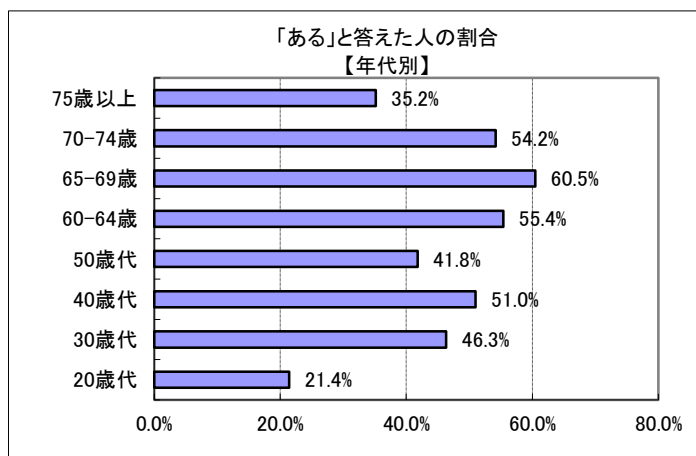

問 4 4 あなたは、過去 1 年間に雲南市の歴史遺産や文化財、地域文化（神楽や太鼓などの雲南地域固有の文化）を見たり、触れたりしたことがありますか？

回答	回答数	構成比
ある	197	44.3%
ない	225	50.6%
不明	23	5.2%
合計	445	100.0%

【参考：H21 実績 42.9%】

【参考：H22 実績 50.7%】

【参考：H26 目標 58.0%】

地域別では、吉田・加茂地域が高く、最も低かった大東地域と高かった吉田地域との差は 29.1 ポイントとなった。

年代別では、60 歳代後半を頂点に 75 歳以上・20 歳代では低くなっている。

※地域別、年代別グラフは不明を除いた割合