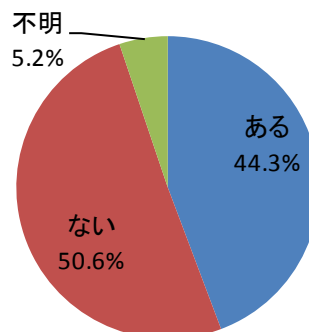

問 4 4 あなたは、過去 1 年間に雲南市の歴史遺産や文化財、地域文化（神楽や太鼓などの雲南地域固有の文化）を見たり、触れたりしたことがありますか？

回答	回答数	構成比
ある	197	44.3%
ない	225	50.6%
不明	23	5.2%
合計	445	100.0%

【参考：H21 実績 42.9%】

【参考：H22 実績 50.7%】

【参考：H26 目標 58.0%】

地域別では、吉田・加茂地域が高く、最も低かった大東地域と高かった吉田地域との差は 29.1 ポイントとなった。

年代別では、60 歳代後半を頂点に 75 歳以上・20 歳代では低くなっている。

※地域別、年代別グラフは不明を除いた割合