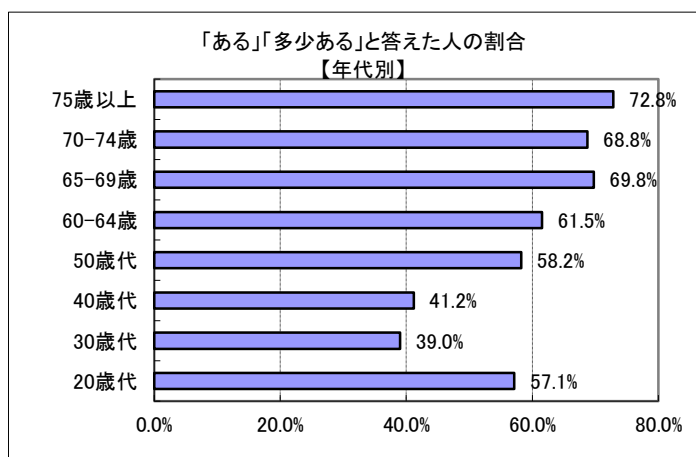

問43 あなたは、雲南市の歴史遺産や地域文化（神楽や太鼓などの雲南地域固有の文化）に関心がありますか？

回答	回答数	構成比
ある	87	19.6%
多少ある	168	37.8%
あまりない	110	24.7%
ない	58	13.0%
不明	22	4.9%
合計	445	100.0%

ある、多少ある、と答えた人の合計	255	57.3%
------------------	-----	-------

【参考：H21実績 60.4%】

【参考：H22実績 59.5%】

【参考：H26目標 70.0%】

地域別では、吉田地域で相対的にやや低く、掛合地域でやや高いが、大きなバラツキはなかった。

年代別では、20歳代が平均水準となっていることを除けば、概ね年代に比例する結果となった。

※地域別、年代別グラフは不明を除いた割合