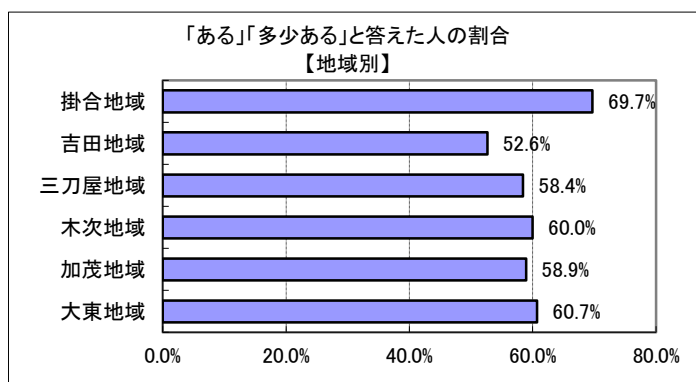

問43 あなたは、雲南市の歴史遺産や地域文化（神楽や太鼓などの雲南地域固有の文化）に関心がありますか？

回答	回答数	構成比
ある	87	19.6%
多少ある	168	37.8%
あまりない	110	24.7%
ない	58	13.0%
不明	22	4.9%
合計	445	100.0%

ある、多少ある、と答えた人の合計	255	57.3%
------------------	-----	-------

【参考：H21実績 60.4%】

【参考：H22実績 59.5%】

【参考：H26目標 70.0%】

地域別では、吉田地域で相対的にやや低く、掛合地域でやや高いが、大きなバラツキはなかった。

年代別では、20歳代が平均水準となっていることを除けば、概ね年代に比例する結果となった。

※地域別、年代別グラフは不明を除いた割合