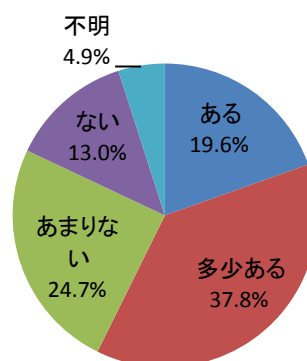

問43 あなたは、雲南市の歴史遺産や地域文化（神楽や太鼓などの雲南地域固有の文化）に関心がありますか？

回答	回答数	構成比
ある	87	19.6%
多少ある	168	37.8%
あまりない	110	24.7%
ない	58	13.0%
不明	22	4.9%
合計	445	100.0%

ある、多少ある、と答えた人の合計	255	57.3%
------------------	-----	-------

【参考：H21実績 60.4%】

【参考：H22実績 59.5%】

【参考：H26目標 70.0%】

地域別では、吉田地域で相対的にやや低く、掛合地域でやや高いが、大きなバラツキはなかった。

年代別では、20歳代が平均水準となっていることを除けば、概ね年代に比例する結果となった。

※地域別、年代別グラフは不明を除いた割合