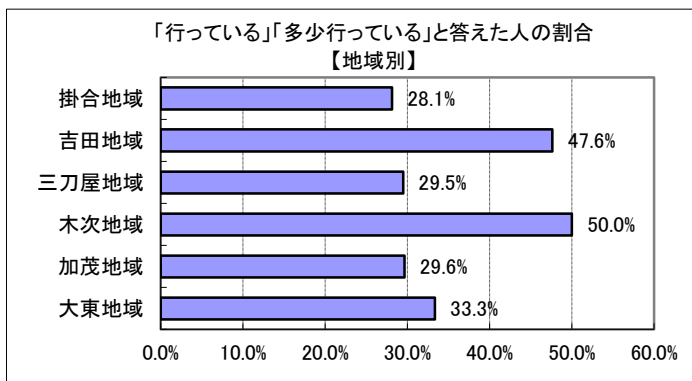

「教育・文化」について

問34 あなたは、自らの教養を高めるために日頃から学習活動を行っていますか？

回答	回答数	構成比
行っている	40	9.0%
多少行っている	112	25.2%
あまり行っていない	135	30.3%
行っていない	132	29.7%
不明	26	5.8%
合計	445	100.0%
行っている、多少行っている、と答えた人の合計	152	34.2%

【参考：H21実績 35.6%】

【参考：H22実績 39.6%】

【参考：H26目標 39.0%】

地域別では、木次・吉田地域が高い結果となったが、他の地域では3割程度となった。

年代別では、50歳代・60歳代前半が3割未満となったが、その他の年代では、概ね4割前後となった。

※地域別、年代別グラフは不明を除いた割合