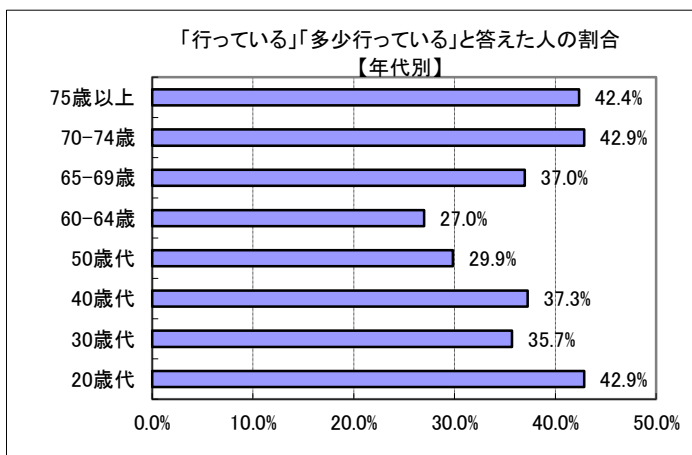

「教育・文化」について

問34 あなたは、自らの教養を高めるために日頃から学習活動を行っていますか？

回答	回答数	構成比
行っている	40	9.0%
多少行っている	112	25.2%
あまり行っていない	135	30.3%
行っていない	132	29.7%
不明	26	5.8%
合計	445	100.0%
行っている、多少行っている、と答えた人の合計	152	34.2%

【参考：H21実績 35.6%】

【参考：H22実績 39.6%】

【参考：H26目標 39.0%】

地域別では、木次・吉田地域が高い結果となったが、他の地域では3割程度となった。

年代別では、50歳代・60歳代前半が3割未満となったが、その他の年代では、概ね4割前後となった。

※地域別、年代別グラフは不明を除いた割合