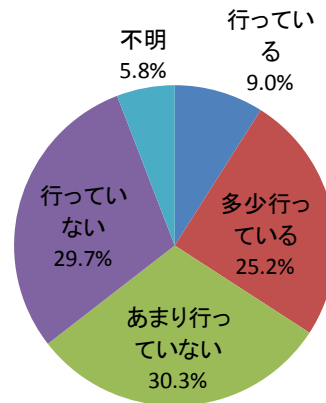

「教育・文化」について

問34 あなたは、自らの教養を高めるために日頃から学習活動を行っていますか？

回答	回答数	構成比
行っている	40	9.0%
多少行っている	112	25.2%
あまり行っていない	135	30.3%
行っていない	132	29.7%
不明	26	5.8%
合計	445	100.0%
行っている、多少行っている、と答えた人の合計	152	34.2%

【参考：H21実績 35.6%】

【参考：H22実績 39.6%】

【参考：H26目標 39.0%】

地域別では、木次・吉田地域が高い結果となったが、他の地域では3割程度となった。

年代別では、50歳代・60歳代前半が3割未満となったが、その他の年代では、概ね4割前後となった。

※地域別、年代別グラフは不明を除いた割合