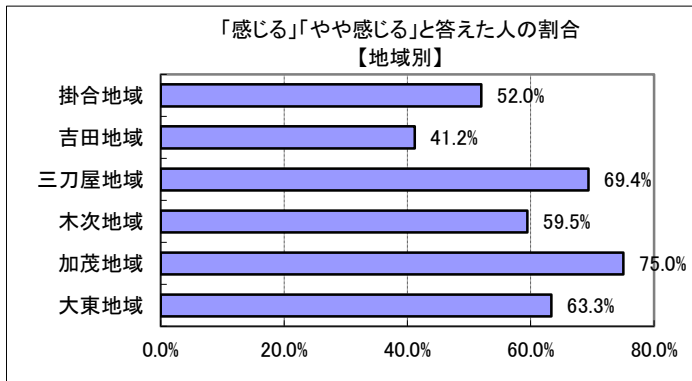

### 問33 あなたは、雲南市は子育てしやすい環境であると感じますか？

回答	回答数	構成比
感じる	60	13.5%
やや感じる	158	35.5%
あまり感じない	102	22.9%
感じない	24	5.4%
不明	101	22.7%
合計	445	100.0%

感じる、やや感じる、と答えた人の合計	218	49.0%
--------------------	-----	-------

【参考：H21実績 57.9%】

【参考：H22実績 51.1%】

【参考：H26目標 65.0%】

地域別では、加茂地域が高く、最も低い吉田地域とは 33.8 ポイントの差があった。

年代別では、60歳代以上で高くなっているが、子育て世代である20歳代から50歳代では相対的にやや低い。

※地域別、年代別グラフは不明を除いた割合