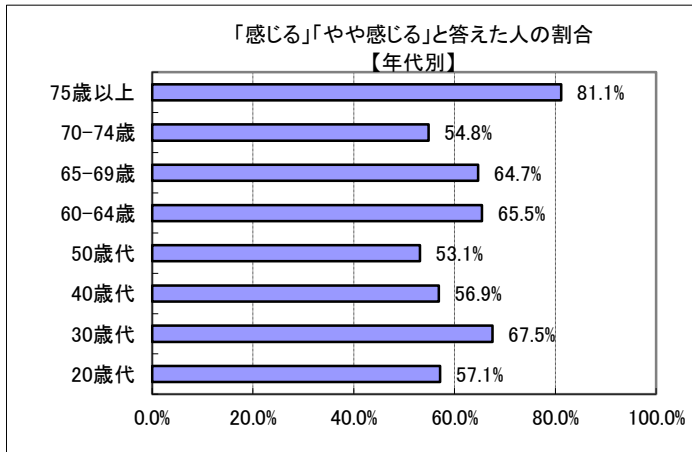

### 問33 あなたは、雲南市は子育てしやすい環境であると感じますか？

回答	回答数	構成比
感じる	60	13.5%
やや感じる	158	35.5%
あまり感じない	102	22.9%
感じない	24	5.4%
不明	101	22.7%
合計	445	100.0%

感じる、やや感じる、と答えた人の合計	218	49.0%
--------------------	-----	-------

【参考：H21実績 57.9%】

【参考：H22実績 51.1%】

【参考：H26目標 65.0%】

地域別では、加茂地域が高く、最も低い吉田地域とは 33.8 ポイントの差があった。

年代別では、60歳代以上で高くなっているが、子育て世代である20歳代から50歳代では相対的にやや低い。

※地域別、年代別グラフは不明を除いた割合