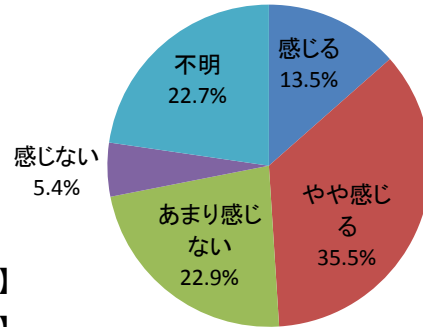

### 問33 あなたは、雲南市は子育てしやすい環境であると感じますか？

回答	回答数	構成比
感じる	60	13.5%
やや感じる	158	35.5%
あまり感じない	102	22.9%
感じない	24	5.4%
不明	101	22.7%
合計	445	100.0%

感じる、やや感じる、と答えた人の合計	218	49.0%
--------------------	-----	-------

【参考：H21実績 57.9%】

【参考：H22実績 51.1%】

【参考：H26目標 65.0%】

地域別では、加茂地域が高く、最も低い吉田地域とは 33.8 ポイントの差があった。

年代別では、60歳代以上で高くなっているが、子育て世代である20歳代から50歳代では相対的にやや低い。

※地域別、年代別グラフは不明を除いた割合