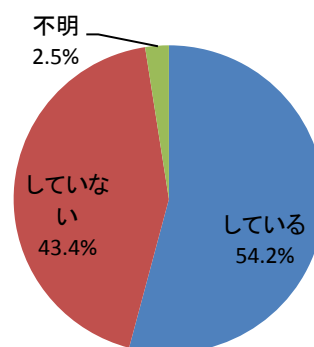

## 問2 2 あなたの自宅では、常に玄関に鍵を掛けるようにしていますか？

回答	回答数	構成比
している	241	54.2%
していない	193	43.4%
不明	11	2.5%
合計	445	100.0%

【参考：H21実績 50.9%】

【参考：H22実績 54.6%】

地域別では、吉田・掛合地域で6割を超え相対的に高くなった。

年齢別では、40歳代がやや高くなった一方、20歳代で低くなった。

※地域別、年代別グラフは不明を除いた割合