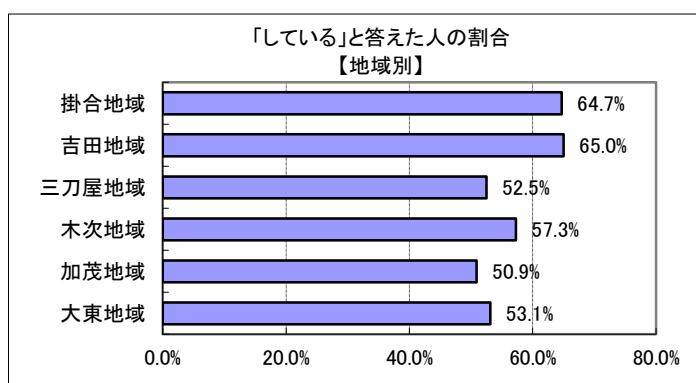

## 問2 2 あなたの自宅では、常に玄関に鍵を掛けるようにしていますか？

回答	回答数	構成比
している	241	54.2%
していない	193	43.4%
不明	11	2.5%
合計	445	100.0%

【参考：H21実績 50.9%】

【参考：H22実績 54.6%】

地域別では、吉田・掛合地域で6割を超え相対的に高くなった。

年齢別では、40歳代がやや高くなった一方、20歳代で低くなった。

※地域別、年代別グラフは不明を除いた割合