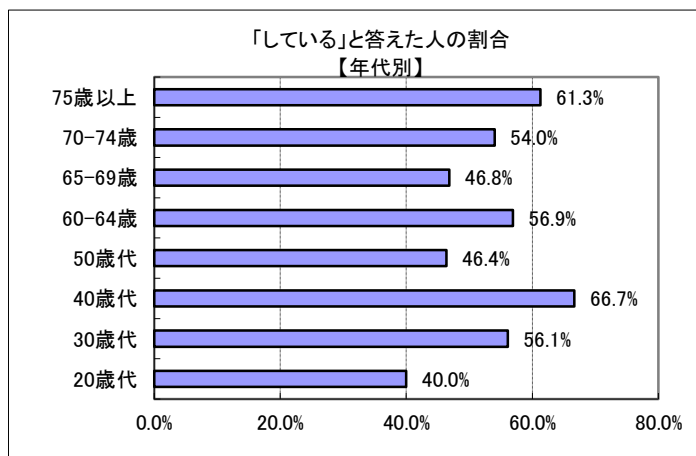

## 問2 2 あなたの自宅では、常に玄関に鍵を掛けるようにしていますか？

回答	回答数	構成比
している	241	54.2%
していない	193	43.4%
不明	11	2.5%
合計	445	100.0%

【参考：H21実績 50.9%】

【参考：H22実績 54.6%】

地域別では、吉田・掛合地域で6割を超え相対的に高くなった。

年齢別では、40歳代がやや高くなった一方、20歳代で低くなった。

※地域別、年代別グラフは不明を除いた割合