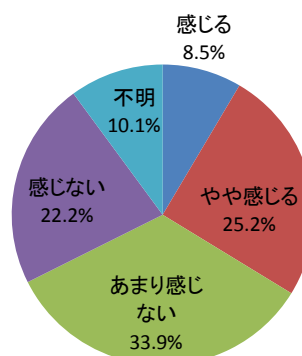

問18 あなたは、雲南市内の公共交通機関（バス・JR）が便利だと感じますか？

回答	回答数	構成比
感じる	38	8.5%
やや感じる	112	25.2%
あまり感じない	151	33.9%
感じない	99	22.2%
不明	45	10.1%
合計	445	100.0%

感じる、やや感じる、と答えた人の合計	150	33.7%
--------------------	-----	-------

【参考：H21実績 27.4%】

【参考：H22実績 34.7%】

地域別では、吉田地区で比較的に高くなっており、大東地区で低くなっている。

年齢別でも、問17と同様に概ね年代に比例して高くなっている。

※地域別、年代別グラフは不明を除いた割合