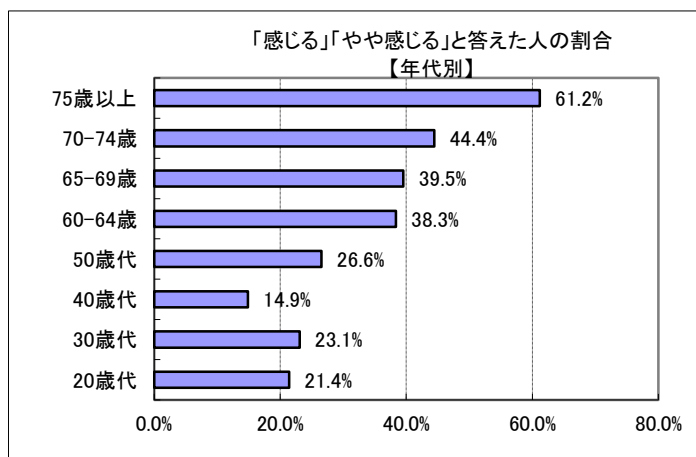

問18 あなたは、雲南市内の公共交通機関（バス・JR）が便利だと感じますか？

回答	回答数	構成比
感じる	38	8.5%
やや感じる	112	25.2%
あまり感じない	151	33.9%
感じない	99	22.2%
不明	45	10.1%
合計	445	100.0%

感じる、やや感じる、と答えた人の合計	150	33.7%
--------------------	-----	-------

【参考：H21実績 27.4%】

【参考：H22実績 34.7%】

地域別では、吉田地区で比較的に高くなっており、大東地区で低くなっている。

年齢別でも、問17と同様に概ね年代に比例して高くなっている。

※地域別、年代別グラフは不明を除いた割合