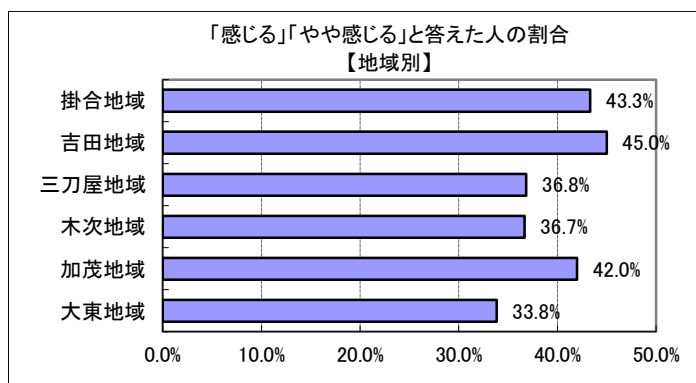

問18 あなたは、雲南市内の公共交通機関（バス・JR）が便利だと感じますか？

回答	回答数	構成比
感じる	38	8.5%
やや感じる	112	25.2%
あまり感じない	151	33.9%
感じない	99	22.2%
不明	45	10.1%
合計	445	100.0%

感じる、やや感じる、と答えた人の合計	150	33.7%
--------------------	-----	-------

【参考：H21実績 27.4%】

【参考：H22実績 34.7%】

地域別では、吉田地区で比較的に高くなっており、大東地区で低くなっている。

年齢別でも、問17と同様に概ね年代に比例して高くなっている。

※地域別、年代別グラフは不明を除いた割合