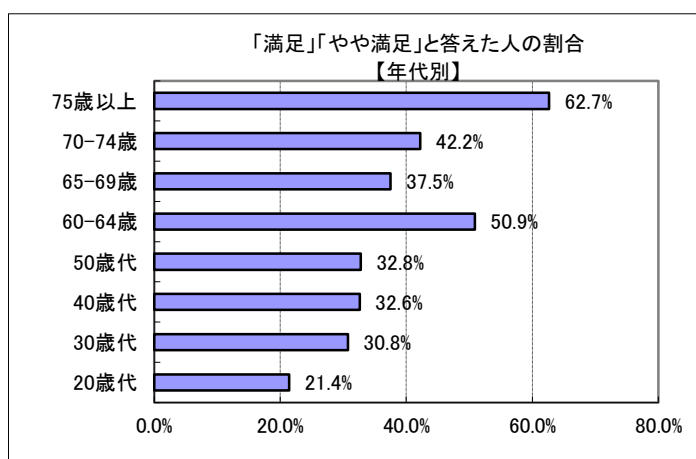

## 問 17 あなたは、雲南市の公共交通機関（バス・JR）に満足していますか？

回答	回答数	構成比
満足	33	7.4%
やや満足	134	30.1%
やや不満	143	32.1%
不満	78	17.5%
不明	57	12.8%
合計	445	100.0%

満足、やや満足、と答えた人の合計	167	37.5%
------------------	-----	-------

【参考：H21実績 35.5%】

【参考：H22実績 39.8%】

【参考：H26目標 40%】

地域別では、大きなばらつきはないが、掛合地域では4割に達していない。

年齢別では、20歳代が最も低く、75歳以上では6割を超える結果となった。

※地域別、年代別グラフは不明を除いた割合