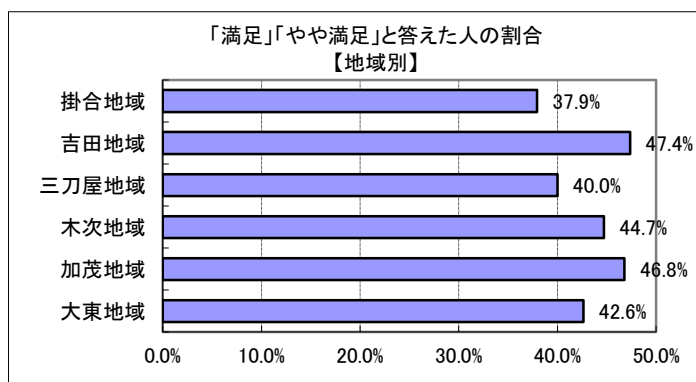

## 問 17 あなたは、雲南市の公共交通機関（バス・JR）に満足していますか？

回答	回答数	構成比
満足	33	7.4%
やや満足	134	30.1%
やや不満	143	32.1%
不満	78	17.5%
不明	57	12.8%
合計	445	100.0%

満足、やや満足、と答えた人の合計	167	37.5%
------------------	-----	-------

【参考：H21実績 35.5%】

【参考：H22実績 39.8%】

【参考：H26目標 40%】

地域別では、大きなばらつきはないが、掛合地域では4割に達していない。

年齢別では、20歳代が最も低く、75歳以上では6割を超える結果となった。

※地域別、年代別グラフは不明を除いた割合