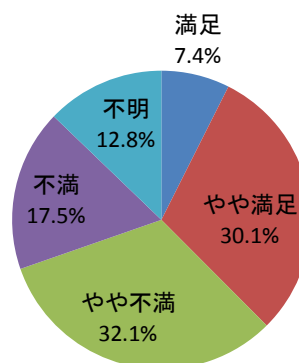

## 問 17 あなたは、雲南市の公共交通機関（バス・JR）に満足していますか？

回答	回答数	構成比
満足	33	7.4%
やや満足	134	30.1%
やや不満	143	32.1%
不満	78	17.5%
不明	57	12.8%
合計	445	100.0%

満足、やや満足、と答えた人の合計	167	37.5%
------------------	-----	-------

【参考：H21実績 35.5%】

【参考：H22実績 39.8%】

【参考：H26目標 40%】

地域別では、大きなばらつきはないが、掛合地域では4割に達していない。

年齢別では、20歳代が最も低く、75歳以上では6割を超える結果となった。

※地域別、年代別グラフは不明を除いた割合