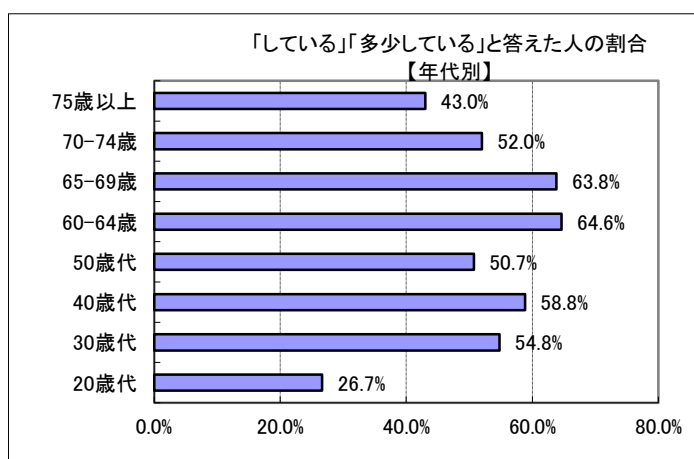

### 問 1 3 あなたは、自然を守るために何らかの取り組みをしていますか？

回答	回答数	構成比
している	44	9.9%
多少している	184	41.3%
あまりしていない	137	30.8%
していない	63	14.2%
不明	17	3.8%
合計	445	100.0%

している、多少している、と答えた人の合計	228	51.2%
----------------------	-----	-------

【参考：H21実績 54.2%】

【参考：H22実績 57.3%】

【参考：H26目標 65%】

地域別では、掛合地域が7割を超えたが、他の地域は概ね5割から6割弱となった。

年齢別では、60歳代で6割以上となったことを中心に、70歳以上と若年層に向けて低くなっている。特に20歳代では3割未満となった。

※地域別、年代別グラフは不明を除いた割合