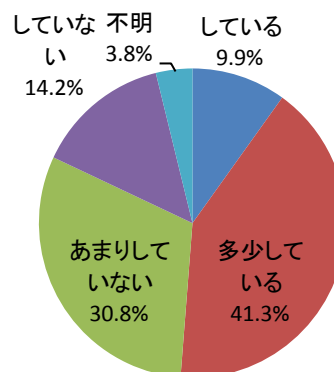

### 問 1 3 あなたは、自然を守るために何らかの取り組みをしていますか？

回答	回答数	構成比
している	44	9.9%
多少している	184	41.3%
あまりしていない	137	30.8%
していない	63	14.2%
不明	17	3.8%
合計	445	100.0%

している、多少している、と答えた人の合計	228	51.2%
----------------------	-----	-------

【参考：H21実績 54.2%】

【参考：H22実績 57.3%】

【参考：H26目標 65%】

地域別では、掛合地域が7割を超えたが、他の地域は概ね5割から6割弱となった。

年齢別では、60歳代で6割以上となったことを中心に、70歳以上と若年層に向けて低くなっている。特に20歳代では3割未満となった。

※地域別、年代別グラフは不明を除いた割合