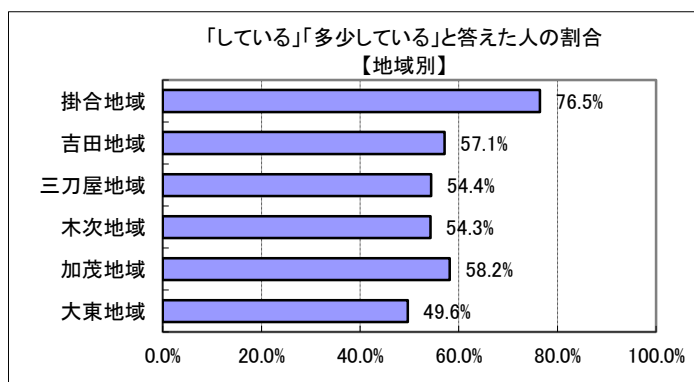

### 問 1 3 あなたは、自然を守るために何らかの取り組みをしていますか？

回答	回答数	構成比
している	44	9.9%
多少している	184	41.3%
あまりしていない	137	30.8%
していない	63	14.2%
不明	17	3.8%
合計	445	100.0%

している、多少している、と答えた人の合計	228	51.2%
----------------------	-----	-------

【参考：H21実績 54.2%】

【参考：H22実績 57.3%】

【参考：H26目標 65%】

地域別では、掛合地域が7割を超えたが、他の地域は概ね5割から6割弱となった。

年齢別では、60歳代で6割以上となったことを中心に、70歳以上と若年層に向けて低くなっている。特に20歳代では3割未満となった。

※地域別、年代別グラフは不明を除いた割合