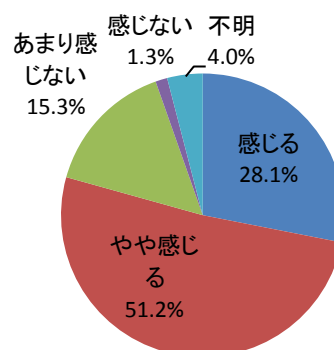

問 1 2 あなたは、雲南市の景観は美しいと感じますか？

回答	回答数	構成比
感じる	125	28.1%
やや感じる	228	51.2%
あまり感じない	68	15.3%
感じない	6	1.3%
不明	18	4.0%
合計	445	100.0%

感じる、やや感じる、と答えた人の合計	353	79.3%
--------------------	-----	-------

【参考：H21実績 81.3%】

【参考：H22実績 77.2%】

【参考：H26目標 85%】

地域別では、木次・三刀屋地域が比較的高かった。

年代別では、20歳代・60歳代前半が特に高い結果となった。40歳代・50歳代では比較的低いが、若年層では高い結果となった。

※地域別、年代別グラフは不明を除いた割合