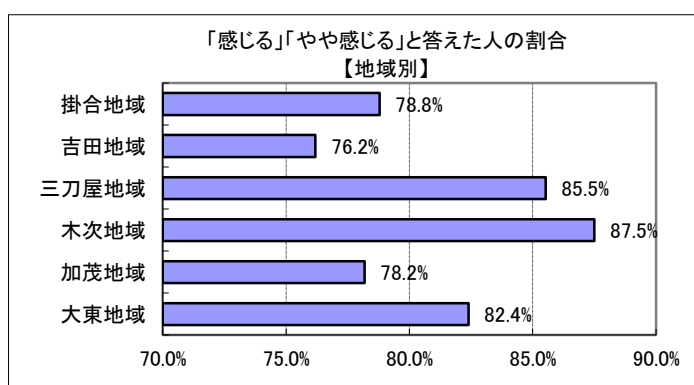

問 1 2 あなたは、雲南市の景観は美しいと感じますか？

回答	回答数	構成比
感じる	125	28.1%
やや感じる	228	51.2%
あまり感じない	68	15.3%
感じない	6	1.3%
不明	18	4.0%
合計	445	100.0%

感じる、やや感じる、と答えた人の合計	353	79.3%
--------------------	-----	-------

【参考：H21実績 81.3%】

【参考：H22実績 77.2%】

【参考：H26目標 85%】

地域別では、木次・三刀屋地域が比較的高かった。

年代別では、20歳代・60歳代前半が特に高い結果となった。40歳代・50歳代では比較的低いが、若年層では高い結果となった。

※地域別、年代別グラフは不明を除いた割合