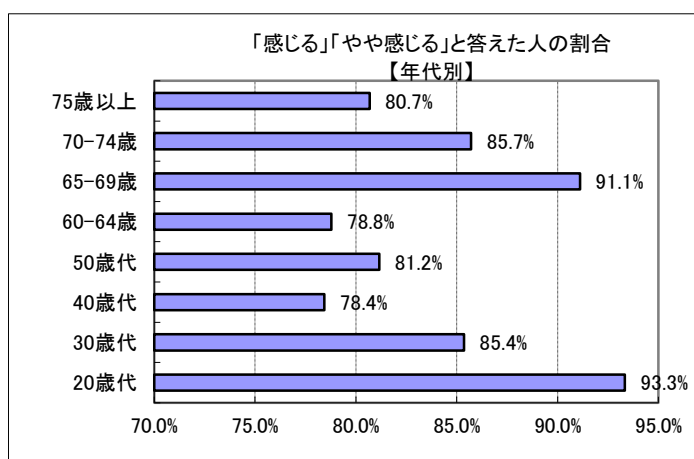

問 1 2 あなたは、雲南市の景観は美しいと感じますか？

回答	回答数	構成比
感じる	125	28.1%
やや感じる	228	51.2%
あまり感じない	68	15.3%
感じない	6	1.3%
不明	18	4.0%
合計	445	100.0%

感じる、やや感じる、と答えた人の合計	353	79.3%
--------------------	-----	-------

【参考：H21実績 81.3%】

【参考：H22実績 77.2%】

【参考：H26目標 85%】

地域別では、木次・三刀屋地域が比較的高かった。

年代別では、20歳代・60歳代前半が特に高い結果となった。40歳代・50歳代では比較的低いが、若年層では高い結果となった。

※地域別、年代別グラフは不明を除いた割合