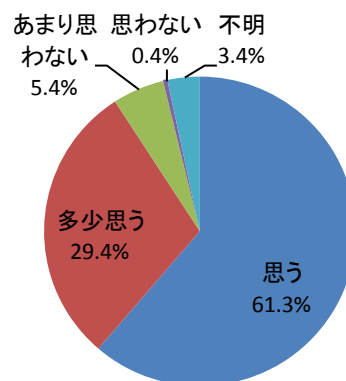

問 1 1 あなたは、景観が重要だと思いますか？

回答	回答数	構成比
思う	273	61.3%
多少思う	131	29.4%
あまり思わない	24	5.4%
思わない	2	0.4%
不明	15	3.4%
合計	445	100.0%

思う、多少思う、と答えた人の合計	404	90.8%
------------------	-----	-------

【参考：H21実績 93.7%】

【参考：H22実績 91.2%】

【参考：H26目標 94%】

地域別では、いずれも9割以上となった。

なお、三刀屋地域で特に高い結果となった。

年齢別では、いずれも概ね9割以上となったが、75歳以上が比較的低かった。

※地域別、年代別グラフは不明を除いた割合