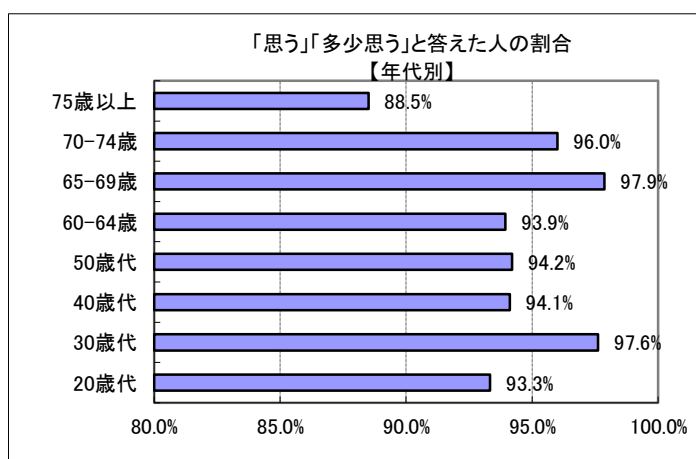

問 1 1 あなたは、景観が重要だと思いますか？

回答	回答数	構成比
思う	273	61.3%
多少思う	131	29.4%
あまり思わない	24	5.4%
思わない	2	0.4%
不明	15	3.4%
合計	445	100.0%

思う、多少思う、と答えた人の合計	404	90.8%
------------------	-----	-------

【参考：H21実績 93.7%】

【参考：H22実績 91.2%】

【参考：H26目標 94%】

地域別では、いずれも9割以上となった。

なお、三刀屋地域で特に高い結果となった。

年齢別では、いずれも概ね9割以上となったが、75歳以上が比較的低かった。

※地域別、年代別グラフは不明を除いた割合