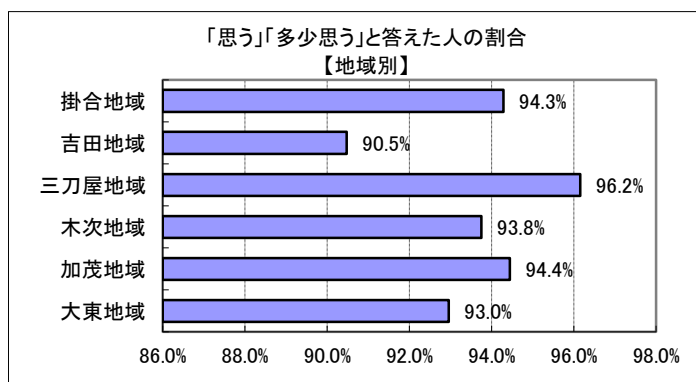

問 1 1 あなたは、景観が重要だと思いますか？

回答	回答数	構成比
思う	273	61.3%
多少思う	131	29.4%
あまり思わない	24	5.4%
思わない	2	0.4%
不明	15	3.4%
合計	445	100.0%

思う、多少思う、と答えた人の合計	404	90.8%
------------------	-----	-------

【参考：H21実績 93.7%】

【参考：H22実績 91.2%】

【参考：H26目標 94%】

地域別では、いずれも9割以上となった。

なお、三刀屋地域で特に高い結果となった。

年齢別では、いずれも概ね9割以上となったが、75歳以上が比較的低かった。

※地域別、年代別グラフは不明を除いた割合