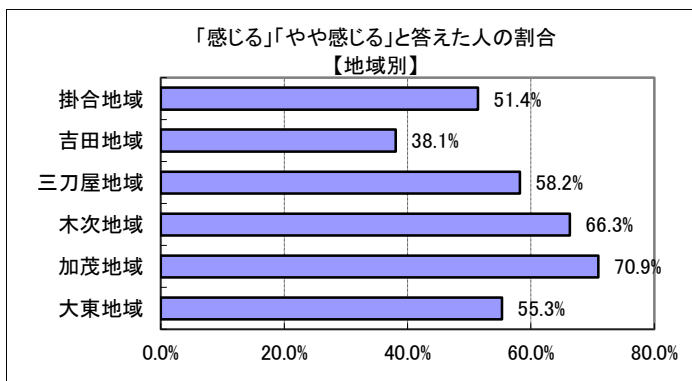

問9 あなたの地域は便利で住みよいまちだと感じますか？

※住みよいまちとは… この質問でいう「住みやすさ」とは、住まいのまわりや歩道など「地域環境の整備」に関する「住みやすさ」を指します。

回答	回答数	構成比
感じる	82	18.4%
やや感じる	172	38.7%
あまり感じない	134	30.1%
感じない	41	9.2%
不明	16	3.6%
合計	445	100.0%

感じる、やや感じる、と答えた人の合計	254	57.1%
--------------------	-----	-------

【参考：H21実績 59.3%】

【参考：H22実績 58.8%】

【参考：H26目標 63%】

地域別では、吉田・掛合地域が低くなった。

年代別では、全年代で5割を超えたが、20歳代で6割と比較的に高い結果となった。

※地域別、年代別グラフは不明を除いた割合