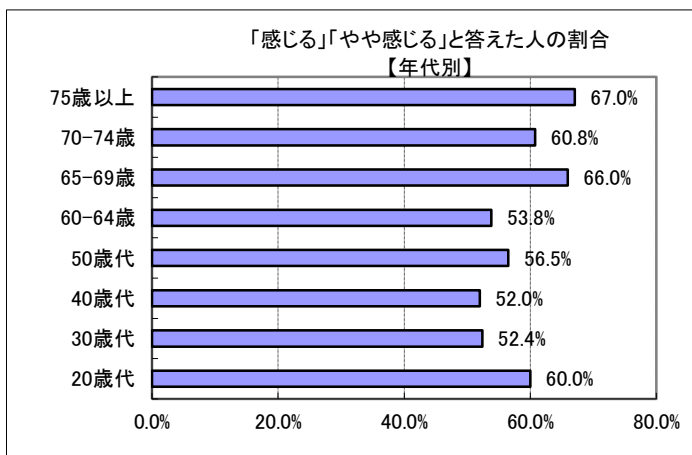

問9 あなたの地域は便利で住みよいまちだと感じますか？

※住みよいまちとは… この質問でいう「住みやすさ」とは、住まいのまわりや歩道など「地域環境の整備」に関する「住みやすさ」を指します。

回答	回答数	構成比
感じる	82	18.4%
やや感じる	172	38.7%
あまり感じない	134	30.1%
感じない	41	9.2%
不明	16	3.6%
合計	445	100.0%

感じる、やや感じる、と答えた人の合計	254	57.1%
--------------------	-----	-------

【参考：H21実績 59.3%】

【参考：H22実績 58.8%】

【参考：H26目標 63%】

地域別では、吉田・掛合地域が低くなった。

年代別では、全年代で5割を超えたが、20歳代で6割と比較的に高い結果となった。

※地域別、年代別グラフは不明を除いた割合