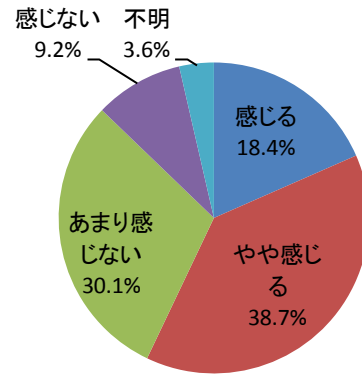

問9 あなたの地域は便利で住みよいまちだと感じますか？

※住みよいまちとは… この質問でいう「住みやすさ」とは、住まいのまわりや歩道など「地域環境の整備」に関する「住みやすさ」を指します。

回答	回答数	構成比
感じる	82	18.4%
やや感じる	172	38.7%
あまり感じない	134	30.1%
感じない	41	9.2%
不明	16	3.6%
合計	445	100.0%

感じる、やや感じる、と答えた人の合計	254	57.1%
--------------------	-----	-------

【参考：H21実績 59.3%】

【参考：H22実績 58.8%】

【参考：H26目標 63%】

地域別では、吉田・掛合地域が低くなった。

年代別では、全年代で5割を超えたが、20歳代で6割と比較的に高い結果となった。

※地域別、年代別グラフは不明を除いた割合