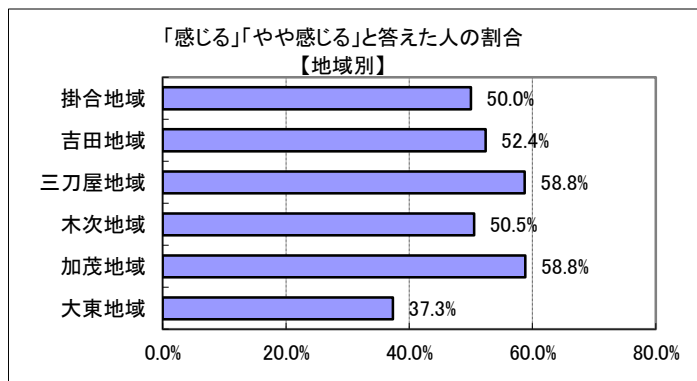

「定住環境」について

問8 あなたは、雲南市の中核拠点ゾーン（下図参照）が便利で賑わいのあるまちだと感じますか？

※中核拠点ゾーンとは…雲南市総合計画（基本構想）の土地利用ビジョンにお

いて、中核拠点ゾーンとは「行政をはじめ保健・医療・福祉、教育文化などに関わる公共施設や商業にぎわいの拠点、産業の集積を図る市街地」と定義しており、概ね次の区域の市街地を指します。

回答	回答数	構成比
感じる	45	10.1%
やや感じる	164	36.9%
あまり感じない	168	37.8%
感じない	51	11.5%
不明	17	3.8%
合計	445	100.0%

感じる、やや感じる、と答えた人の合計	209	47.0%
--------------------	-----	-------

【参考：H21実績 39.3%】

【参考：H22実績 40.7%】

【参考：H26目標 45%】

地域別では、加茂・三刀屋地域で高い結果となったが、大東地域では4割弱となっており、地域差が大きい。

年代別では、30歳代が最も低い結果となった一方、20歳代が突出して高い結果となった。