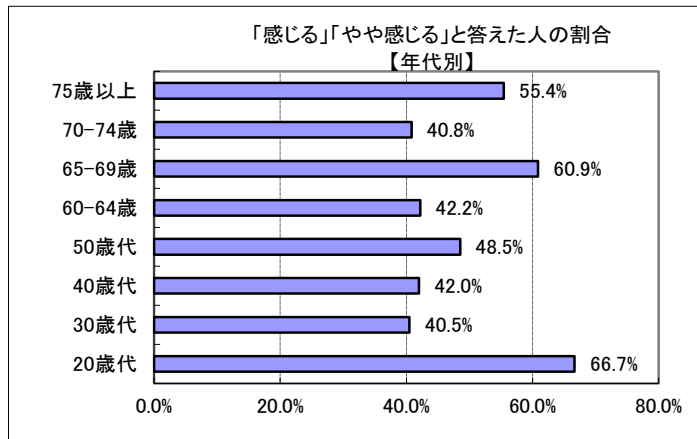

「定住環境」について

問8 あなたは、雲南市の中核拠点ゾーン（下図参照）が便利で賑わいのあるまちだと感じますか？

※中核拠点ゾーンとは…雲南市総合計画（基本構想）の土地利用ビジョンにお

いて、中核拠点ゾーンとは「行政をはじめ保健・医療・福祉、教育文化などに関わる公共施設や商業にぎわいの拠点、産業の集積を図る市街地」と定義しており、概ね次の区域の市街地を指します。

回答	回答数	構成比
感じる	45	10.1%
やや感じる	164	36.9%
あまり感じない	168	37.8%
感じない	51	11.5%
不明	17	3.8%
合計	445	100.0%

感じる、やや感じる、と答えた人の合計	209	47.0%
--------------------	-----	-------

【参考：H21実績 39.3%】

【参考：H22実績 40.7%】

【参考：H26目標 45%】

地域別では、加茂・三刀屋地域で高い結果となったが、大東地域では4割弱となっており、地域差が大きい。

年代別では、30歳代が最も低い結果となった一方、20歳代が突出して高い結果となった。

※地域別、年代別グラフは不明を除いた割合