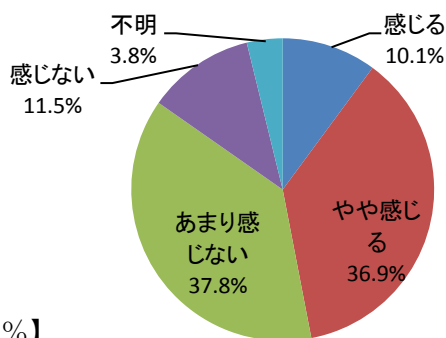

「定住環境」について

問8 あなたは、雲南市の中核拠点ゾーン（下図参照）が便利で賑わいのあるまちだと感じますか？

※中核拠点ゾーンとは…雲南市総合計画（基本構想）の土地利用ビジョンにお

いて、中核拠点ゾーンとは「行政をはじめ保健・医療・福祉、教育文化などに関わる公共施設や商業にぎわいの拠点、産業の集積を図る市街地」と定義しており、概ね次の区域の市街地を指します。

回答	回答数	構成比
感じる	45	10.1%
やや感じる	164	36.9%
あまり感じない	168	37.8%
感じない	51	11.5%
不明	17	3.8%
合計	445	100.0%

感じる、やや感じる、と答えた人の合計	209	47.0%
--------------------	-----	-------

【参考：H21実績 39.3%】

【参考：H22実績 40.7%】

【参考：H26目標 45%】

地域別では、加茂・三刀屋地域で高い結果となったが、大東地域では4割弱となっており、地域差が大きい。

年代別では、30歳代が最も低い結果となった一方、20歳代が突出して高い結果となった。