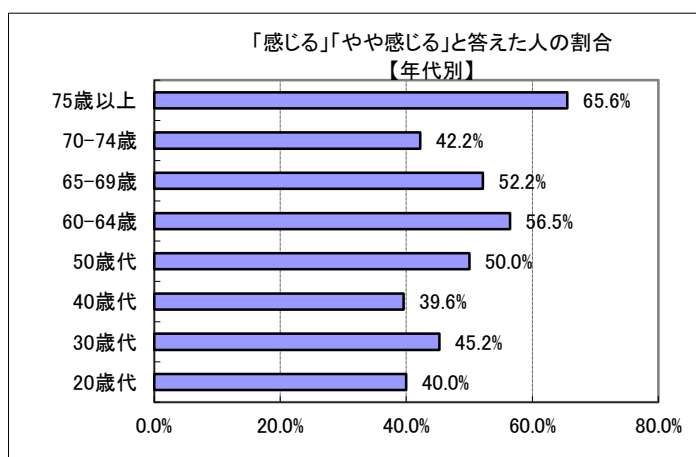

問7 あなたは、雲南市が積極的に情報を公開・提供していると感じますか？

回答	回答数	構成比
感じる	49	11.0%
やや感じる	167	37.5%
あまり感じない	160	36.0%
感じない	39	8.8%
不明	30	6.7%
合計	445	100.0%

感じる、やや感じる、と答えた人の合計	216	48.5%
--------------------	-----	-------

【参考：H21実績 40.0%】

【参考：H22実績 44.5%】

【参考：H26目標 50%】

地域別では、加茂・掛合地域が突出して高くなり、最も低かった吉田地域との差は2割を超えている。

年代別では、今回調査で低くなった70歳代前半を除けば、50歳代以上で高くなり、40歳代では4割弱となった。

※地域別、年代別グラフは不明を除いた割合