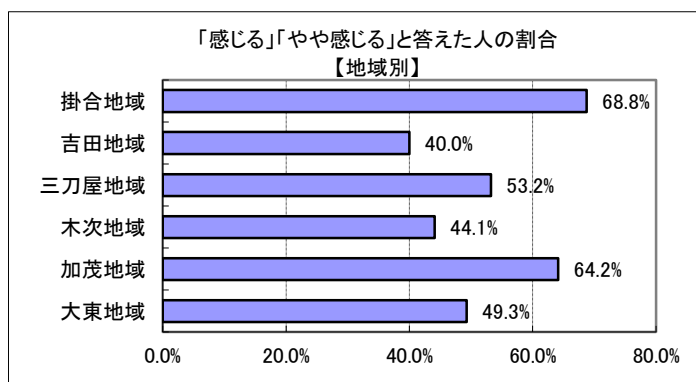

問7 あなたは、雲南市が積極的に情報を公開・提供していると感じますか？

回答	回答数	構成比
感じる	49	11.0%
やや感じる	167	37.5%
あまり感じない	160	36.0%
感じない	39	8.8%
不明	30	6.7%
合計	445	100.0%

感じる、やや感じる、と答えた人の合計	216	48.5%
--------------------	-----	-------

【参考：H21実績 40.0%】

【参考：H22実績 44.5%】

【参考：H26目標 50%】

地域別では、加茂・掛合地域が突出して高くなり、最も低かった吉田地域との差は2割を超えている。

年代別では、今回調査で低くなった70歳代前半を除けば、50歳代以上で高くなり、40歳代では4割弱となった。

※地域別、年代別グラフは不明を除いた割合