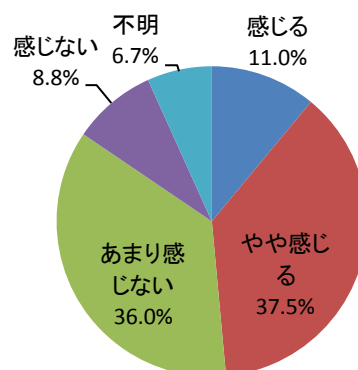

問7 あなたは、雲南市が積極的に情報を公開・提供していると感じますか？

回答	回答数	構成比
感じる	49	11.0%
やや感じる	167	37.5%
あまり感じない	160	36.0%
感じない	39	8.8%
不明	30	6.7%
合計	445	100.0%

感じる、やや感じる、と答えた人の合計	216	48.5%
--------------------	-----	-------

【参考：H21実績 40.0%】

【参考：H22実績 44.5%】

【参考：H26目標 50%】

地域別では、加茂・掛合地域が突出して高くなり、最も低かった吉田地域との差は2割を超えている。

年代別では、今回調査で低くなった70歳代前半を除けば、50歳代以上で高くなり、40歳代では4割弱となった。

※地域別、年代別グラフは不明を除いた割合