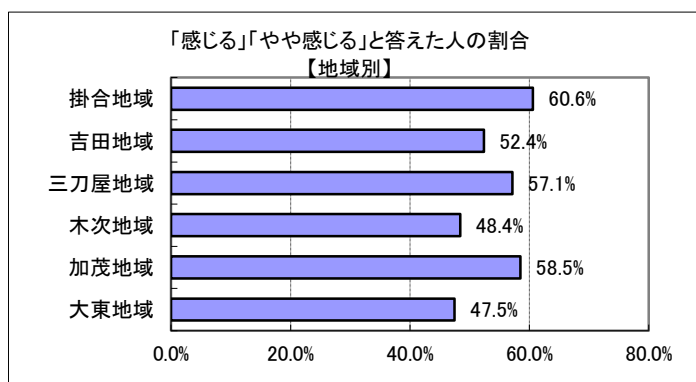

問6-2 あなたは雲南市が公開・提供している情報がわかりやすいと感じますか？

回答	回答数	構成比
感じる	47	10.6%
やや感じる	173	38.9%
あまり感じない	170	38.2%
感じない	31	7.0%
不明	24	5.4%
合計	445	100.0%

感じる、やや感じる、と答えた人の合計	220	49.4%
--------------------	-----	-------

【参考：H21実績 47.7%】

【参考：H22実績 47.3%】

【参考：H26目標 50%】

地域別では、加茂・三刀屋・掛合地域で6割前後となった。最も高かった掛合地域と逆に低かった大東地域との差は13.1ポイントとなった。

年代別では、今回調査で低くなった70歳代前半を除けば、概ね年代とともに高くなり、例年どおり、若年層で低くなっている。

※地域別、年代別グラフは不明を除いた割合