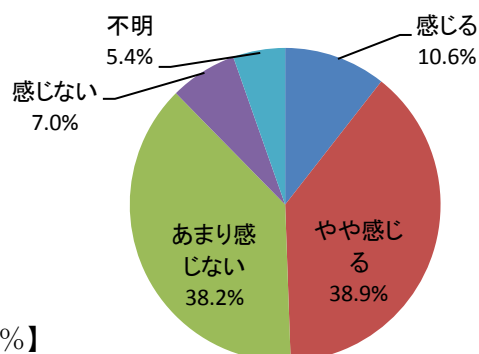

問6-2 あなたは雲南市が公開・提供している情報がわかりやすいと感じますか？

回答	回答数	構成比
感じる	47	10.6%
やや感じる	173	38.9%
あまり感じない	170	38.2%
感じない	31	7.0%
不明	24	5.4%
合計	445	100.0%

感じる、やや感じる、と答えた人の合計	220	49.4%
--------------------	-----	-------

【参考：H21実績 47.7%】

【参考：H22実績 47.3%】

【参考：H26目標 50%】

地域別では、加茂・三刀屋・掛合地域で6割前後となった。最も高かった掛合地域と逆に低かった大東地域との差は13.1ポイントとなった。

年代別では、今回調査で低くなった70歳代前半を除けば、概ね年代とともに高くなり、例年どおり、若年層で低くなっている。

※地域別、年代別グラフは不明を除いた割合