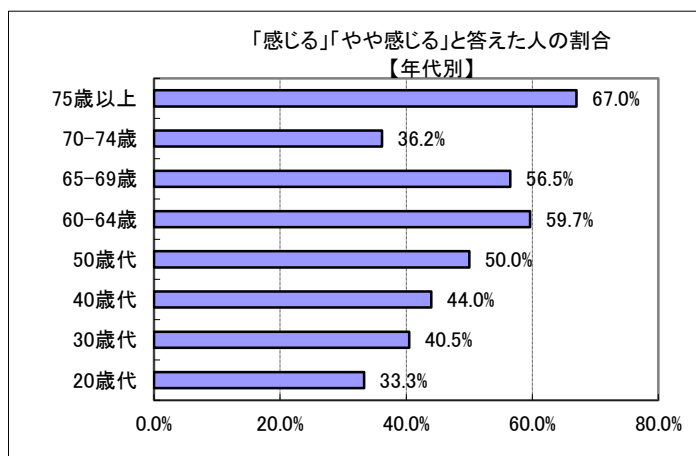

問6-2 あなたは雲南市が公開・提供している情報がわかりやすいと感じますか？

回答	回答数	構成比
感じる	47	10.6%
やや感じる	173	38.9%
あまり感じない	170	38.2%
感じない	31	7.0%
不明	24	5.4%
合計	445	100.0%

感じる、やや感じる、と答えた人の合計	220	49.4%
--------------------	-----	-------

【参考：H21実績 47.7%】

【参考：H22実績 47.3%】

【参考：H26目標 50%】

地域別では、加茂・三刀屋・掛合地域で6割前後となった。最も高かった掛合地域と逆に低かった大東地域との差は13.1ポイントとなった。

年代別では、今回調査で低くなった70歳代前半を除けば、概ね年代とともに高くなり、例年どおり、若年層で低くなっている。

※地域別、年代別グラフは不明を除いた割合