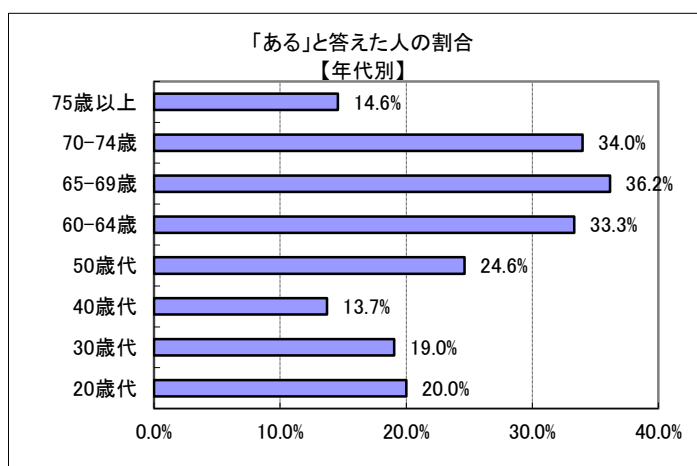

問4 あなたは、過去1年間に雲南市全体のまちづくり活動に参加したことがありますか？

※雲南市全体のまちづくり活動とは… ある地域に限定せず、雲南市全体のまちづくりにつながる活動を指します。

回答	回答数	構成比
ある	106	23.8%
ない	331	74.4%
不明	8	1.8%
合計	445	100.0%

【参考：H21実績 13.9%】

【参考：H22実績 22.3%】

【参考：H26目標 20%】

地域別では、吉田地域が最も高く、大東・木次・三刀屋地域で低くなった。

年代別では、他の住民自治に関する設問同様に、60歳代から70歳代前半で高くなった。

※地域別、年代別グラフは不明を除いた割合