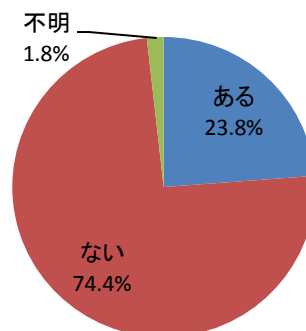

問4 あなたは、過去1年間に雲南市全体のまちづくり活動に参加したことがありますか？

※雲南市全体のまちづくり活動とは… ある地域に限定せず、雲南市全体のまちづくりにつながる活動を指します。

回答	回答数	構成比
ある	106	23.8%
ない	331	74.4%
不明	8	1.8%
合計	445	100.0%

【参考：H21実績 13.9%】

【参考：H22実績 22.3%】

【参考：H26目標 20%】

地域別では、吉田地域が最も高く、大東・木次・三刀屋地域で低くなった。

年代別では、他の住民自治に関する設問同様に、60歳代から70歳代前半で高くなった。

※地域別、年代別グラフは不明を除いた割合