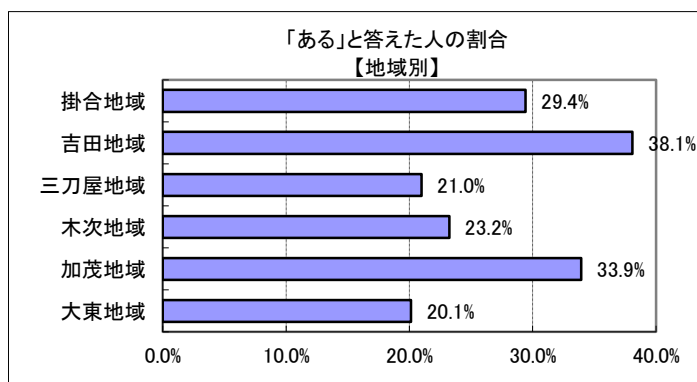

問4 あなたは、過去1年間に雲南市全体のまちづくり活動に参加したことがありますか？

※雲南市全体のまちづくり活動とは… ある地域に限定せず、雲南市全体のまちづくりにつながる活動を指します。

回答	回答数	構成比
ある	106	23.8%
ない	331	74.4%
不明	8	1.8%
合計	445	100.0%

【参考：H21実績 13.9%】

【参考：H22実績 22.3%】

【参考：H26目標 20%】

地域別では、吉田地域が最も高く、大東・木次・三刀屋地域で低くなった。

年代別では、他の住民自治に関する設問同様に、60歳代から70歳代前半で高くなった。

※地域別、年代別グラフは不明を除いた割合