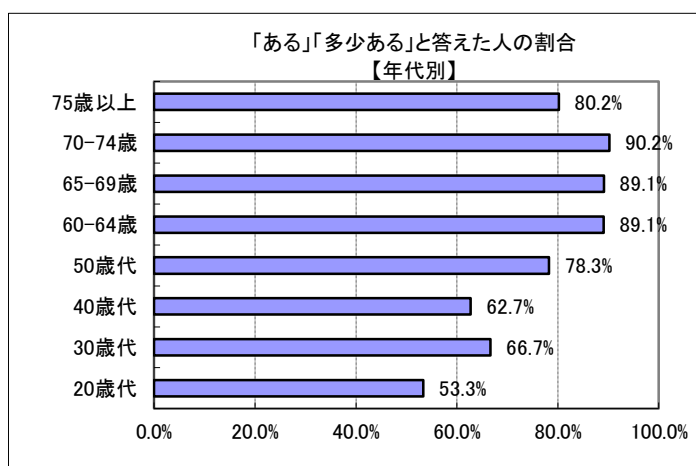

問3 あなたは、まちづくりに関心がありますか？

回答	回答数	構成比
ある	153	34.4%
少しある	191	42.9%
あまりない	82	18.4%
ない	9	2.0%
不明	10	2.2%
合計	445	100.0%

ある、少しある、と答えた人の合計	344	77.3%
------------------	-----	-------

【参考：H21実績 74.5%】

【参考：H22実績 82.1%】

【参考：H26目標 80%】

地域別では、概ね8割前後となった。特に、加茂・木次・掛合地域で8割を超えた。

年代別では、50歳代以上で高くなり、60歳代から70歳代前半で概ね9割前後となった。一方、20歳代が最も低く、例年同様の傾向となった。

※地域別、年代別グラフは不明を除いた割合