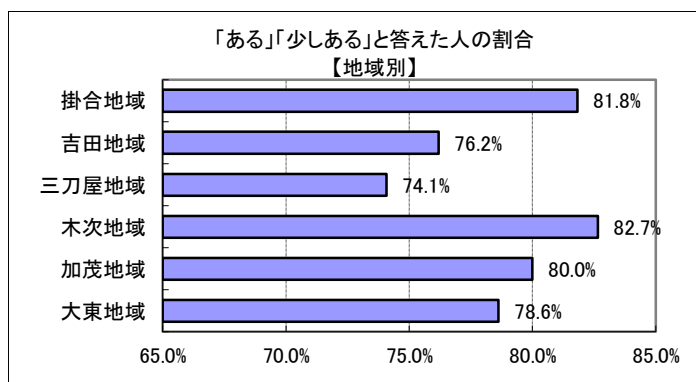

問3 あなたは、まちづくりに関心がありますか？

回答	回答数	構成比
ある	153	34.4%
少しある	191	42.9%
あまりない	82	18.4%
ない	9	2.0%
不明	10	2.2%
合計	445	100.0%

ある、少しある、と答えた人の合計	344	77.3%
------------------	-----	-------

【参考：H21実績 74.5%】

【参考：H22実績 82.1%】

【参考：H26目標 80%】

地域別では、概ね8割前後となった。特に、加茂・木次・掛合地域で8割を超えた。

年代別では、50歳代以上で高くなり、60歳代から70歳代前半で概ね9割前後となった。一方、20歳代が最も低く、例年同様の傾向となった。

※地域別、年代別グラフは不明を除いた割合