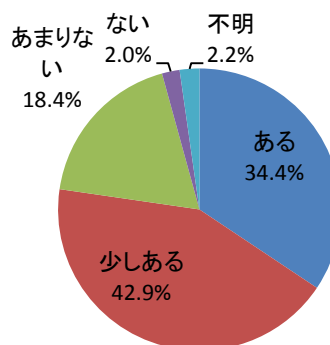

問3 あなたは、まちづくりに関心がありますか？

回答	回答数	構成比
ある	153	34.4%
少しある	191	42.9%
あまりない	82	18.4%
ない	9	2.0%
不明	10	2.2%
合計	445	100.0%

ある、少しある、と答えた人の合計	344	77.3%
------------------	-----	-------

【参考：H21実績 74.5%】

【参考：H22実績 82.1%】

【参考：H26目標 80%】

地域別では、概ね8割前後となった。特に、加茂・木次・掛合地域で8割を超えた。

年代別では、50歳代以上で高くなり、60歳代から70歳代前半で概ね9割前後となった。一方、20歳代が最も低く、例年同様の傾向となった。

※地域別、年代別グラフは不明を除いた割合