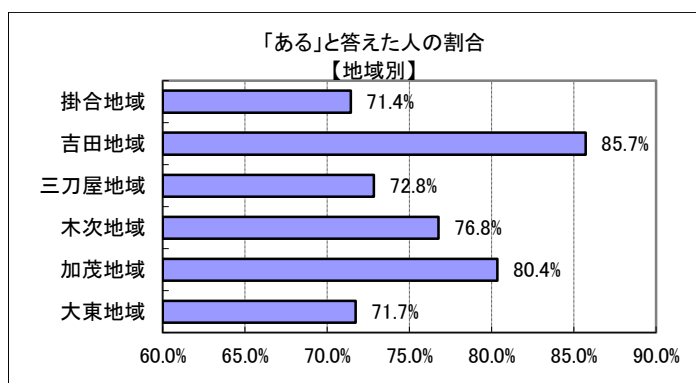

問2 あなたは、過去1年間に地域活動に参加したことがありますか？

※地域活動とは… 自治会や隣保などで行なう地域における道路愛護作業やごみ拾い活動など、地域における奉仕的活動を指します。

回答	回答数	構成比
ある	329	73.9%
ない	110	24.7%
不明	6	1.3%
合計	445	100.0%

【参考：H21実績 66.7%】

【参考：H22実績 69.9%】

【参考：H26目標 75%】

地域別では、どの地域も7割を超えている。特に吉田・加茂地域では8割を超えた。

年代別では、40歳代以上で高くなっている。特に60歳代から70歳代前半では概ね9割前後となった。一方、20歳代では、例年どおり低かった。

※地域別、年代別グラフは不明を除いた割合