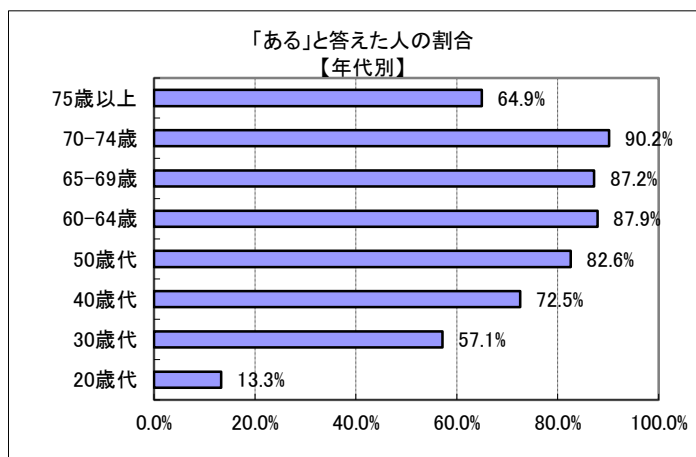

問2 あなたは、過去1年間に地域活動に参加したことがありますか？

※地域活動とは… 自治会や隣保などで行なう地域における道路愛護作業やごみ拾い活動など、地域における奉仕的活動を指します。

回答	回答数	構成比
ある	329	73.9%
ない	110	24.7%
不明	6	1.3%
合計	445	100.0%

【参考：H21実績 66.7%】

【参考：H22実績 69.9%】

【参考：H26目標 75%】

地域別では、どの地域も7割を超えている。特に吉田・加茂地域では8割を超えた。

年代別では、40歳代以上で高くなっている。特に60歳代から70歳代前半では概ね9割前後となった。一方、20歳代では、例年どおり低かった。

※地域別、年代別グラフは不明を除いた割合