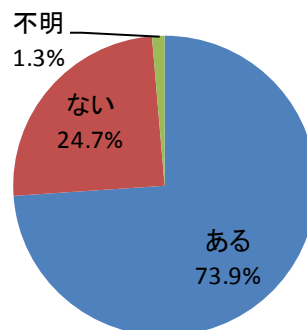

問2 あなたは、過去1年間に地域活動に参加したことがありますか？

※地域活動とは… 自治会や隣保などで行なう地域における道路愛護作業やごみ拾い活動など、地域における奉仕的活動を指します。

回答	回答数	構成比
ある	329	73.9%
ない	110	24.7%
不明	6	1.3%
合計	445	100.0%

【参考：H21実績 66.7%】

【参考：H22実績 69.9%】

【参考：H26目標 75%】

地域別では、どの地域も7割を超えている。特に吉田・加茂地域では8割を超えた。

年代別では、40歳代以上で高くなっている。特に60歳代から70歳代前半では概ね9割前後となった。一方、20歳代では、例年どおり低かった。

※地域別、年代別グラフは不明を除いた割合